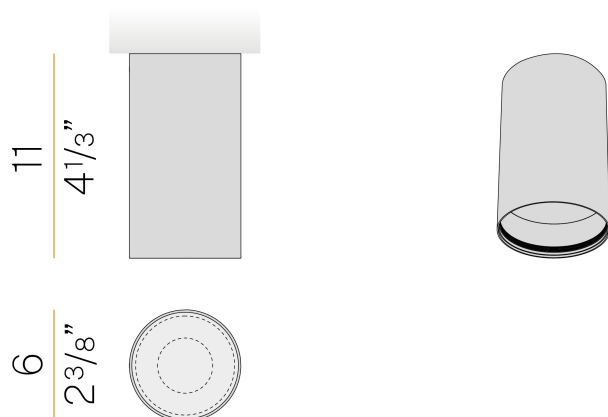

PANZERI

432 Ways

220-240V AC dimmerabile (DALI/Push DIM)

P12729.006.0502

terracotta naturale materico

DIRECT
LIGHT

Scheda tecnica

CODICE ARTICOLO	P12729.006.0502
POTENZA ASSORBITA DAL SISTEMA	6,7W
EFFICIENZA LUMINOSA	125.5lm/W
SORGENTE LUMINOSA	LED
DURATA DI VITA DELLA SORGENTE	L90 (B10) 50.000h
TEMPERATURA DI COLORE	2700K Ra>90
DISTRIBUZIONE LUMINOSA	fascio diffuso
APERTURA DEL FASCIO	29°
ALIMENTAZIONE	220-240V AC
FREQUENZA	50/60Hz
ELETTTRIFICAZIONE	dimmerabile (DALI/Push DIM)
DRIVER	integrato incluso
FLUSSO LUMINOSO NOMINALE	858lm
FLUSSO LUMINOSO USCENTE	753lm
RENDIMENTO	87,8%
PESO	0,28 Kg
GRADO DI PROTEZIONE	IP40
COSTANZA CROMATICA	SDCM 3
DIMENSIONI IMBALLO	8,5 x 8,5 x 13,5 cm

Apparecchio di illuminazione per installazione a soffitto in ambienti interni, con emissione diretta.
Struttura in alluminio estruso e fresato, con verniciatura poliaccrilica in colore bianco, nero, bronzo, ottone satinato, verde oliva materico o terracotta naturale materico.
Supporto lente non incluso, da acquistare separatamente.

Disegno tecnico