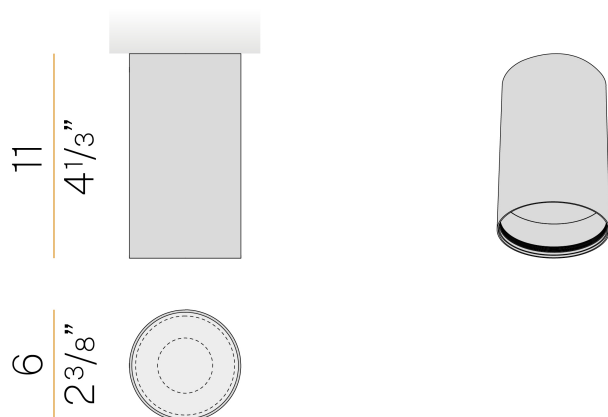

PANZERI

432 Ways

220-240V AC ON-OFF

P12729.006.0401

 terracotta naturale materico

DIRECT
LIGHT

Scheda tecnica

CODICE ARTICOLO	P12729.006.0401
POTENZA ASSORBITA DAL SISTEMA	6,7W
EFFICIENZA LUMINOSA	128.83lm/W
SORGENTE LUMINOSA	LED
DURATA DI VITA DELLA SORGENTE	L90 (B10) 50.000h
TEMPERATURA DI COLORE	3000K Ra>90
DISTRIBUZIONE LUMINOSA	fascio diffuso
APERTURA DEL FASCIO	29°
ALIMENTAZIONE	220-240V AC
FREQUENZA	50/60Hz
ELETTTRIFICAZIONE	ON-OFF
DRIVER	integrato incluso
FLUSSO LUMINOSO NOMINALE	878lm
FLUSSO LUMINOSO USCENTE	773lm
RENDIMENTO	88%
PESO	0,27 Kg
GRADO DI PROTEZIONE	IP40
COSTANZA CROMATICA	SDCM 3
DIMENSIONI IMBALLO	8,5 x 8,5 x 13,5 cm

Apparecchio di illuminazione per installazione a soffitto in ambienti interni, con emissione diretta.
Struttura in alluminio estruso e fresato, con verniciatura poliaccrilica in colore bianco, nero, bronzo, ottone satinato, verde oliva materico o terracotta naturale materico.
Supporto lente non incluso, da acquistare separatamente.

Disegno tecnico

Diagramma polare