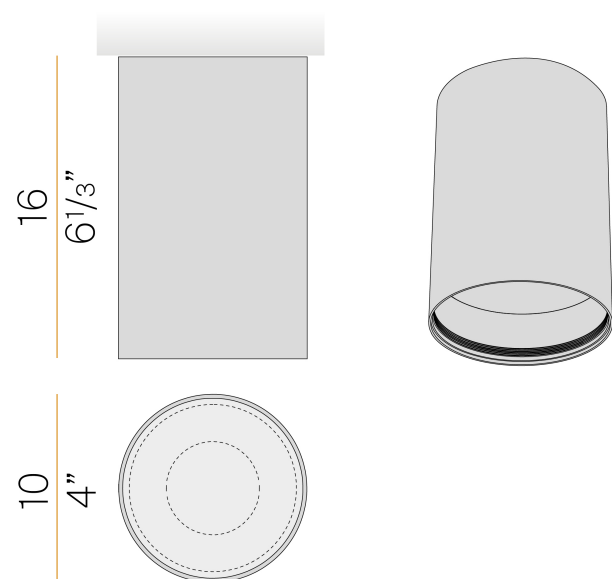

PANZERI

432 Ways

220-240V AC dimmerabile (DALI/Push DIM)

P12727.010.0502

 verde oliva materico

DIRECT
LIGHT

Scheda tecnica

CODICE ARTICOLO	P12727.010.0502
POTENZA ASSORBITA DAL SISTEMA	16,4W
EFFICIENZA LUMINOSA	117,19lm/W
SORGENTE LUMINOSA	LED
DURATA DI VITA DELLA SORGENTE	L90 (B10) 50.000h
TEMPERATURA DI COLORE	2700K Ra>90
DISTRIBUZIONE LUMINOSA	fascio diffuso
ALIMENTAZIONE	220-240V AC
FREQUENZA	50/60Hz
ELETTRIFICAZIONE	dimmerabile (DALI/Push DIM)
DRIVER	integrato incluso
FLUSSO LUMINOSO NOMINALE	2036lm
FLUSSO LUMINOSO USCENTE	1875lm
RENDIMENTO	92,1%
PESO	0,80 Kg
GRADO DI PROTEZIONE	IP40
COSTANZA CROMATICA	SDCM 3
DIMENSIONI IMBALLO	12,5 x 12,5 x 19,0 cm

Disegno tecnico

Diagramma polare