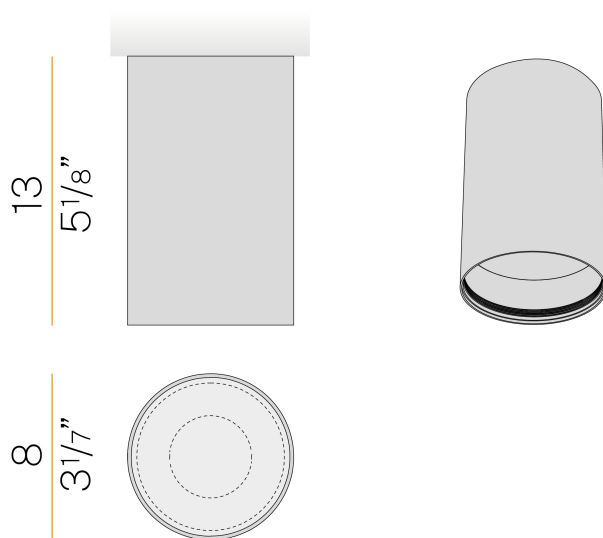

PANZERI

432 Ways

220-240V AC dimmerabile (DALI/Push DIM)

P12727.008.0502

verde oliva materico

DIRECT
LIGHT

Scheda tecnica

CODICE ARTICOLO	P12727.008.0502
POTENZA ASSORBITA DAL SISTEMA	10,7W
EFFICIENZA LUMINOSA	113,4lm/W
SORGENTE LUMINOSA	LED
DURATA DI VITA DELLA SORGENTE	L90 (B10) 50.000h
TEMPERATURA DI COLORE	2700K Ra>90
DISTRIBUZIONE LUMINOSA	fascio diffuso
ALIMENTAZIONE	220-240V AC
FREQUENZA	50/60Hz
ELETTRIFICAZIONE	dimmerabile (DALI/Push DIM)
DRIVER	integrato incluso
FLUSSO LUMINOSO NOMINALE	1328lm
FLUSSO LUMINOSO USCENTE	1134lm
RENDIMENTO	85,4%
PESO	0,60 Kg
GRADO DI PROTEZIONE	IP40
COSTANZA CROMATICA	SDCM 3
DIMENSIONI IMBALLO	10,5 x 10,5 x 6,0 cm

Apparecchio di illuminazione per installazione a soffitto in ambienti interni, con emissione diretta.
Struttura in alluminio estruso e fresato, con verniciatura poliaccrilica in colore bianco, nero, bronzo, ottone satinato, verde oliva materico o terracotta naturale materico.
Supporto lente non incluso, da acquistare separatamente.

Disegno tecnico