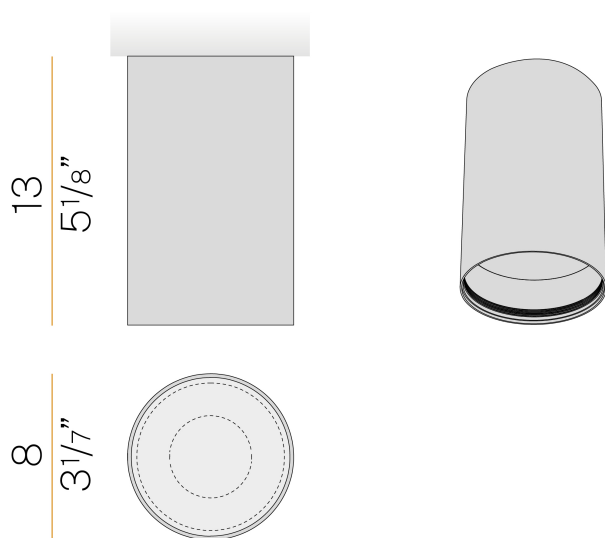

PANZERI

432 Ways

220-240V AC dimmerabile (DALI/Push DIM)

P12727.008.0402

 verde oliva materico

DIRECT
LIGHT

Scheda tecnica

CODICE ARTICOLO	P12727.008.0402
POTENZA ASSORBITA DAL SISTEMA	10,7W
EFFICIENZA LUMINOSA	115,7lm/W
SORGENTE LUMINOSA	LED
DURATA DI VITA DELLA SORGENTE	L90 (B10) 50.000h
TEMPERATURA DI COLORE	3000K Ra>90
DISTRIBUZIONE LUMINOSA	fascio diffuso
ALIMENTAZIONE	220-240V AC
FREQUENZA	50/60Hz
ELETTRIFICAZIONE	dimmerabile (DALI/Push DIM)
DRIVER	integrato incluso
FLUSSO LUMINOSO NOMINALE	1355lm
FLUSSO LUMINOSO USCENTE	1157lm
RENDIMENTO	85,4%
PESO	0,60 Kg
GRADO DI PROTEZIONE	IP40
COSTANZA CROMATICA	SDCM 3
DIMENSIONI IMBALLO	10,5 x 10,5 x 6,0 cm

Apparecchio di illuminazione per installazione a soffitto in ambienti interni, con emissione diretta.
Struttura in alluminio estruso e fresato, con verniciatura poliaccrilica in colore bianco, nero, bronzo, ottone satinato, verde oliva materico o terracotta naturale materico.
Supporto lente non incluso, da acquistare separatamente.

Disegno tecnico

Diagramma polare