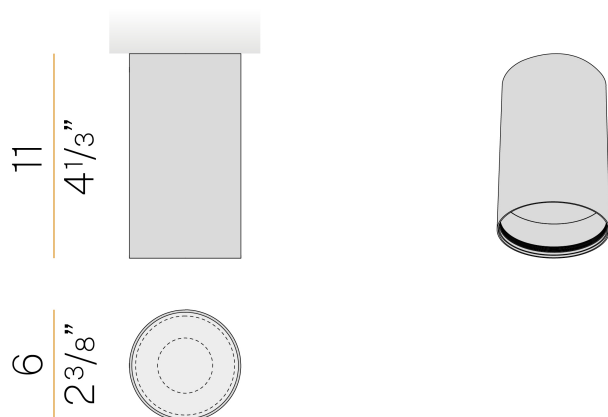

PANZERI

432 Ways

220-240V AC dimmerabile (DALI/Push DIM)

P12727.006.0502

 verde oliva materico

DIRECT
LIGHT

Scheda tecnica

CODICE ARTICOLO	P12727.006.0502
POTENZA ASSORBITA DAL SISTEMA	6,7W
EFFICIENZA LUMINOSA	125.5lm/W
SORGENTE LUMINOSA	LED
DURATA DI VITA DELLA SORGENTE	L90 (B10) 50.000h
TEMPERATURA DI COLORE	2700K Ra>90
DISTRIBUZIONE LUMINOSA	fascio diffuso
APERTURA DEL FASCIO	29°
ALIMENTAZIONE	220-240V AC
FREQUENZA	50/60Hz
ELETTRIFICAZIONE	dimmerabile (DALI/Push DIM)
DRIVER	integrato incluso
FLUSSO LUMINOSO NOMINALE	858lm
FLUSSO LUMINOSO USCENTE	753lm
RENDIMENTO	87,8%
PESO	0,28 Kg
GRADO DI PROTEZIONE	IP40
COSTANZA CROMATICA	SDCM 3
DIMENSIONI IMBALLO	8,5 x 8,5 x 13,5 cm

Apparecchio di illuminazione per installazione a soffitto in ambienti interni, con emissione diretta.
Struttura in alluminio estruso e fresato, con verniciatura poliaccrilica in colore bianco, nero, bronzo, ottone satinato, verde oliva materico o terracotta naturale materico.
Supporto lente non incluso, da acquistare separatamente.

Disegno tecnico

Diagramma polare