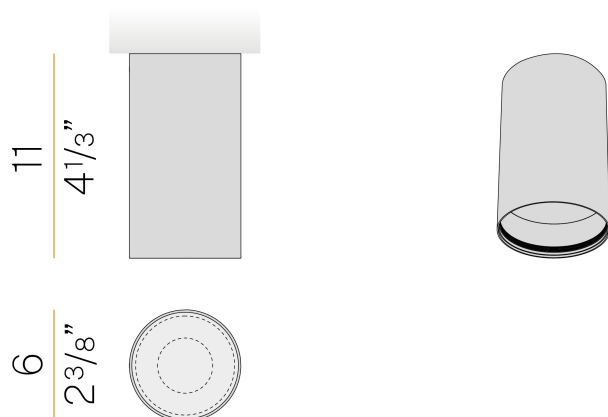

PANZERI

432 Ways

220-240V AC ON-OFF

P12727.006.0501

verde oliva materico

DIRECT
LIGHT

Scheda tecnica

CODICE ARTICOLO	P12727.006.0501
POTENZA ASSORBITA DAL SISTEMA	6,7W
EFFICIENZA LUMINOSA	125.5lm/W
SORGENTE LUMINOSA	LED
DURATA DI VITA DELLA SORGENTE	L90 (B10) 50.000h
TEMPERATURA DI COLORE	2700K Ra>90
DISTRIBUZIONE LUMINOSA	fascio diffuso
APERTURA DEL FASCIO	29°
ALIMENTAZIONE	220-240V AC
FREQUENZA	50/60Hz
ELETTRIFICAZIONE	ON-OFF
DRIVER	integrato incluso
FLUSSO LUMINOSO NOMINALE	858lm
FLUSSO LUMINOSO USCENTE	753lm
RENDIMENTO	87,8%
PESO	0,27 Kg
GRADO DI PROTEZIONE	IP40
COSTANZA CROMATICA	SDCM 3
DIMENSIONI IMBALLO	8,5 x 8,5 x 13,5 cm

Apparecchio di illuminazione per installazione a soffitto in ambienti interni, con emissione diretta.
Struttura in alluminio estruso e fresato, con verniciatura poliaccrilica in colore bianco, nero, bronzo, ottone satinato, verde oliva materico o terracotta naturale materico.
Supporto lente non incluso, da acquistare separatamente.

Disegno tecnico