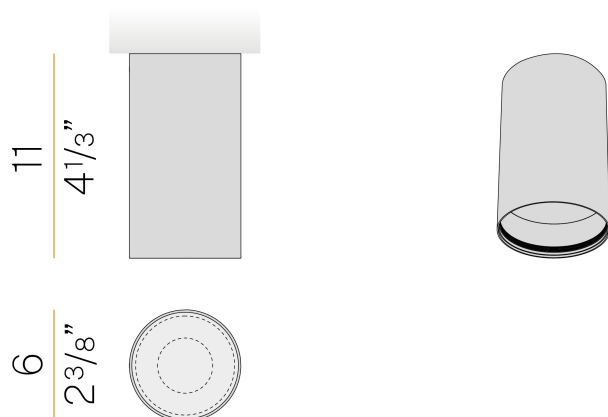

PANZERI

432 Ways

220-240V AC dimmerabile (DALI/Push DIM)

P12727.006.0402

 verde oliva materico

DIRECT
LIGHT

Scheda tecnica

CODICE ARTICOLO	P12727.006.0402
POTENZA ASSORBITA DAL SISTEMA	6,7W
EFFICIENZA LUMINOSA	128.83lm/W
SORGENTE LUMINOSA	LED
DURATA DI VITA DELLA SORGENTE	L90 (B10) 50.000h
TEMPERATURA DI COLORE	3000K Ra>90
DISTRIBUZIONE LUMINOSA	fascio diffuso
APERTURA DEL FASCIO	29°
ALIMENTAZIONE	220-240V AC
FREQUENZA	50/60Hz
ELETTRIFICAZIONE	dimmerabile (DALI/Push DIM)
DRIVER	integrato incluso
FLUSSO LUMINOSO NOMINALE	878lm
FLUSSO LUMINOSO USCENTE	773lm
RENDIMENTO	88%
PESO	0,28 Kg
GRADO DI PROTEZIONE	IP40
COSTANZA CROMATICA	SDCM 3
DIMENSIONI IMBALLO	8,5 x 8,5 x 13,5 cm

Apparecchio di illuminazione per installazione a soffitto in ambienti interni, con emissione diretta.
Struttura in alluminio estruso e fresato, con verniciatura poliaccrilica in colore bianco, nero, bronzo, ottone satinato, verde oliva materico o terracotta naturale materico.
Supporto lente non incluso, da acquistare separatamente.

Disegno tecnico

Diagramma polare