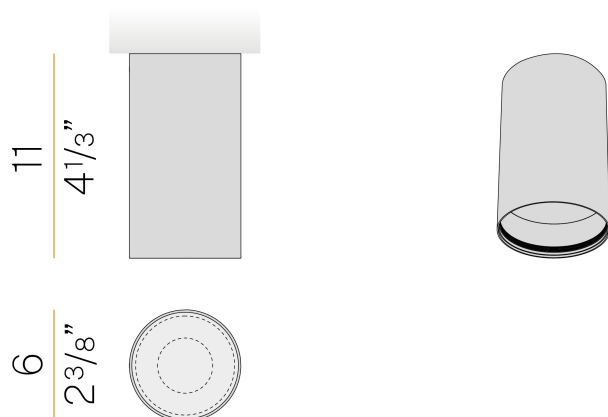

PANZERI

432 Ways

220-240V AC ON-OFF

P12727.006.0401

verde oliva materico

DIRECT
LIGHT

Scheda tecnica

CODICE ARTICOLO	P12727.006.0401
POTENZA ASSORBITA DAL SISTEMA	6,7W
EFFICIENZA LUMINOSA	128.83lm/W
SORGENTE LUMINOSA	LED
DURATA DI VITA DELLA SORGENTE	L90 (B10) 50.000h
TEMPERATURA DI COLORE	3000K Ra>90
DISTRIBUZIONE LUMINOSA	fascio diffuso
APERTURA DEL FASCIO	29°
ALIMENTAZIONE	220-240V AC
FREQUENZA	50/60Hz
ELETTTRIFICAZIONE	ON-OFF
DRIVER	integrato incluso
FLUSSO LUMINOSO NOMINALE	878lm
FLUSSO LUMINOSO USCENTE	773lm
RENDIMENTO	88%
PESO	0,27 Kg
GRADO DI PROTEZIONE	IP40
COSTANZA CROMATICA	SDCM 3
DIMENSIONI IMBALLO	8,5 x 8,5 x 13,5 cm

Apparecchio di illuminazione per installazione a soffitto in ambienti interni, con emissione diretta.
Struttura in alluminio estruso e fresato, con verniciatura poliaccrilica in colore bianco, nero, bronzo, ottone satinato, verde oliva materico o terracotta naturale materico.
Supporto lente non incluso, da acquistare separatamente.

Disegno tecnico