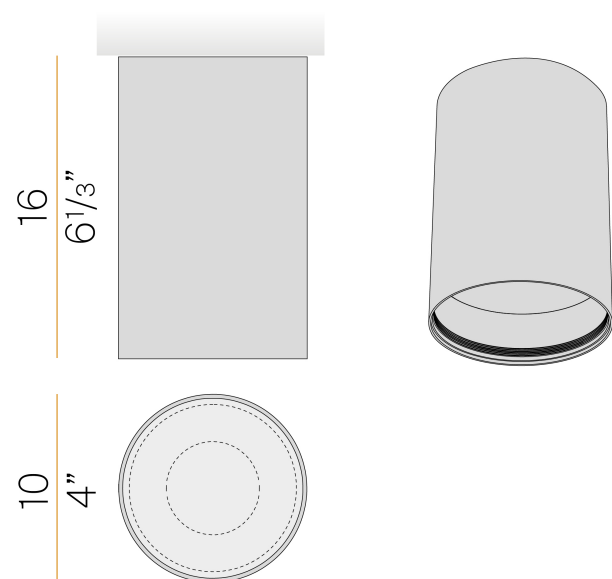

Disegno tecnico