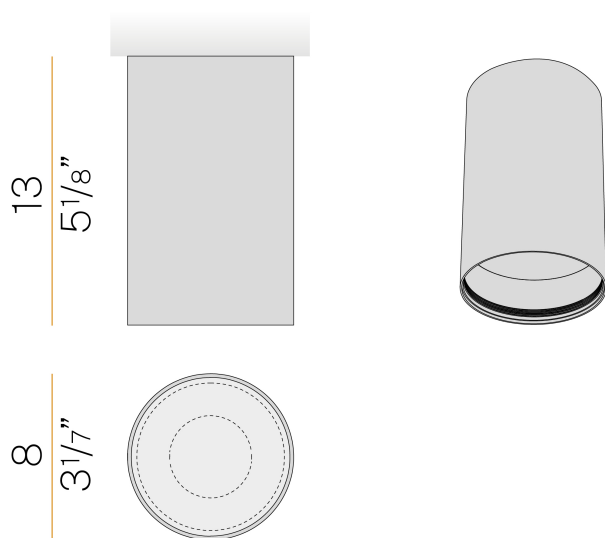

Disegno tecnico