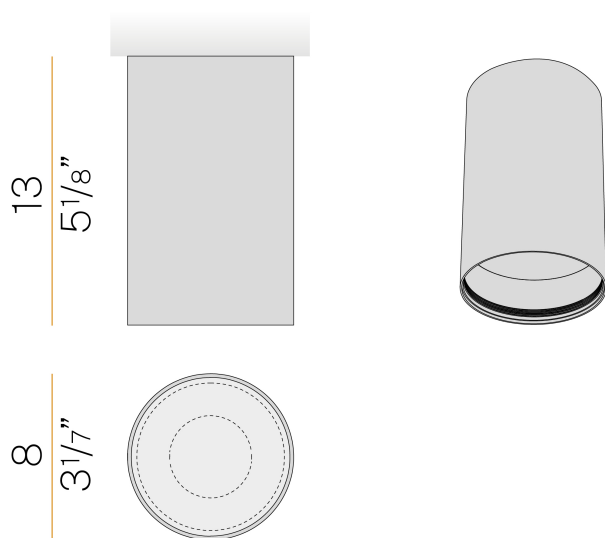

PANZERI

432 Ways

220-240V AC dimmerabile (DALI/Push DIM)

P12719.008.0402

 ottone satinato

DIRECT
LIGHT

Scheda tecnica

CODICE ARTICOLO	P12719.008.0402
POTENZA ASSORBITA DAL SISTEMA	10,7W
EFFICIENZA LUMINOSA	115,7lm/W
SORGENTE LUMINOSA	LED
DURATA DI VITA DELLA SORGENTE	L90 (B10) 50.000h
TEMPERATURA DI COLORE	3000K Ra>90
DISTRIBUZIONE LUMINOSA	fascio diffuso
ALIMENTAZIONE	220-240V AC
FREQUENZA	50/60Hz
ELETTRIFICAZIONE	dimmerabile (DALI/Push DIM)
DRIVER	integrato incluso
FLUSSO LUMINOSO NOMINALE	1355lm
FLUSSO LUMINOSO USCENTE	1157lm
RENDIMENTO	85,4%
PESO	0,60 Kg
GRADO DI PROTEZIONE	IP40
COSTANZA CROMATICA	SDCM 3
DIMENSIONI IMBALLO	10,5 x 10,5 x 6,0 cm

Apparecchio di illuminazione per installazione a soffitto in ambienti interni, con emissione diretta.
Struttura in alluminio estruso e fresato, con verniciatura poliaccrilica in colore bianco, nero, bronzo, ottone satinato, verde oliva materico o terracotta naturale materico.
Supporto lente non incluso, da acquistare separatamente.

Disegno tecnico

Diagramma polare