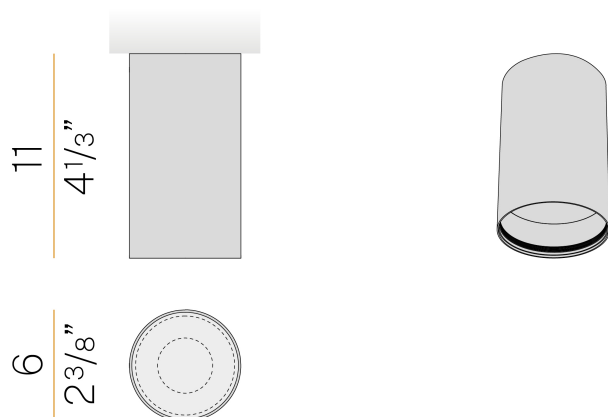

PANZERI

432 Ways

220-240V AC dimmerabile (DALI/Push DIM)

P12719.006.0502

ottone satinato

DIRECT
LIGHT

Scheda tecnica

CODICE ARTICOLO	P12719.006.0502
POTENZA ASSORBITA DAL SISTEMA	6,7W
EFFICIENZA LUMINOSA	125.5lm/W
SORGENTE LUMINOSA	LED
DURATA DI VITA DELLA SORGENTE	L90 (B10) 50.000h
TEMPERATURA DI COLORE	2700K Ra>90
DISTRIBUZIONE LUMINOSA	fascio diffuso
APERTURA DEL FASCIO	29°
ALIMENTAZIONE	220-240V AC
FREQUENZA	50/60Hz
ELETTTRIFICAZIONE	dimmerabile (DALI/Push DIM)
DRIVER	integrato incluso
FLUSSO LUMINOSO NOMINALE	858lm
FLUSSO LUMINOSO USCENTE	753lm
RENDIMENTO	87,8%
PESO	0,28 Kg
GRADO DI PROTEZIONE	IP40
COSTANZA CROMATICA	SDCM 3
DIMENSIONI IMBALLO	8,5 x 8,5 x 13,5 cm

Disegno tecnico