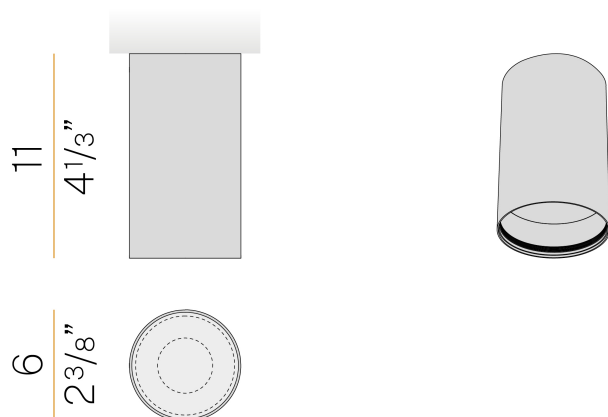

PANZERI

432 Ways

220-240V AC ON-OFF

P12719.006.0501

 ottone satinato

DIRECT
LIGHT

Scheda tecnica

CODICE ARTICOLO	P12719.006.0501
POTENZA ASSORBITA DAL SISTEMA	6,7W
EFFICIENZA LUMINOSA	125.5lm/W
SORGENTE LUMINOSA	LED
DURATA DI VITA DELLA SORGENTE	L90 (B10) 50.000h
TEMPERATURA DI COLORE	2700K Ra>90
DISTRIBUZIONE LUMINOSA	fascio diffuso
APERTURA DEL FASCIO	29°
ALIMENTAZIONE	220-240V AC
FREQUENZA	50/60Hz
ELETTTRIFICAZIONE	ON-OFF
DRIVER	integrato incluso
FLUSSO LUMINOSO NOMINALE	858lm
FLUSSO LUMINOSO USCENTE	753lm
RENDIMENTO	87,8%
PESO	0,27 Kg
GRADO DI PROTEZIONE	IP40
COSTANZA CROMATICA	SDCM 3
DIMENSIONI IMBALLO	8,5 x 8,5 x 13,5 cm

Disegno tecnico

Diagramma polare