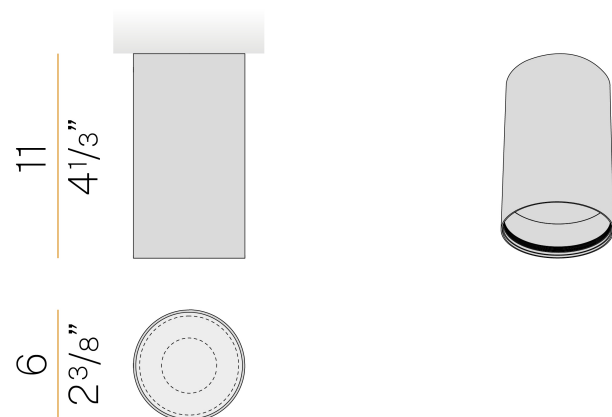

PANZERI

432 Ways

220-240V AC dimmerabile (DALI/Push DIM)

P12719.006.0402

ottone satinato

DIRECT
LIGHT

Scheda tecnica

CODICE ARTICOLO	P12719.006.0402
POTENZA ASSORBITA DAL SISTEMA	6,7W
EFFICIENZA LUMINOSA	128.83lm/W
SORGENTE LUMINOSA	LED
DURATA DI VITA DELLA SORGENTE	L90 (B10) 50.000h
TEMPERATURA DI COLORE	3000K Ra>90
DISTRIBUZIONE LUMINOSA	fascio diffuso
APERTURA DEL FASCIO	29°
ALIMENTAZIONE	220-240V AC
FREQUENZA	50/60Hz
ELETTTRIFICAZIONE	dimmerabile (DALI/Push DIM)
DRIVER	integrato incluso
FLUSSO LUMINOSO NOMINALE	878lm
FLUSSO LUMINOSO USCENTE	773lm
RENDIMENTO	88%
PESO	0,28 Kg
GRADO DI PROTEZIONE	IP40
COSTANZA CROMATICA	SDCM 3
DIMENSIONI IMBALLO	8,5 x 8,5 x 13,5 cm

Disegno tecnico