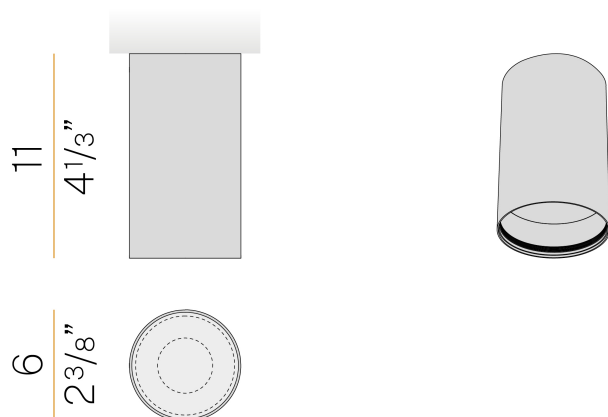

PANZERI

432 Ways

220-240V AC ON-OFF

P12719.006.0401

 ottone satinato

DIRECT
LIGHT

Scheda tecnica

CODICE ARTICOLO	P12719.006.0401
POTENZA ASSORBITA DAL SISTEMA	6,7W
EFFICIENZA LUMINOSA	128.83lm/W
SORGENTE LUMINOSA	LED
DURATA DI VITA DELLA SORGENTE	L90 (B10) 50.000h
TEMPERATURA DI COLORE	3000K Ra>90
DISTRIBUZIONE LUMINOSA	fascio diffuso
APERTURA DEL FASCIO	29°
ALIMENTAZIONE	220-240V AC
FREQUENZA	50/60Hz
ELETTRIFICAZIONE	ON-OFF
DRIVER	integrato incluso
FLUSSO LUMINOSO NOMINALE	878lm
FLUSSO LUMINOSO USCENTE	773lm
RENDIMENTO	88%
PESO	0,27 Kg
GRADO DI PROTEZIONE	IP40
COSTANZA CROMATICA	SDCM 3
DIMENSIONI IMBALLO	8,5 x 8,5 x 13,5 cm

Disegno tecnico

Diagramma polare