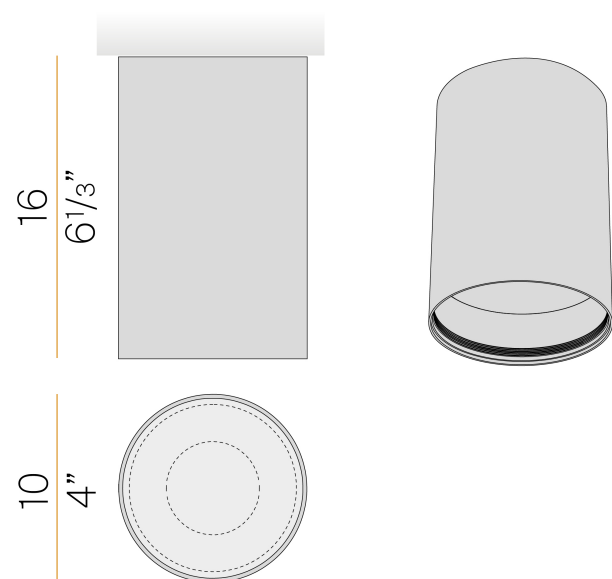

PANZERI

432 Ways

220-240V AC dimmerabile (DALI/Push DIM)

P12717.010.0502

 bronzo

DIRECT
LIGHT

Scheda tecnica

CODICE ARTICOLO	P12717.010.0502
POTENZA ASSORBITA DAL SISTEMA	16,4W
EFFICIENZA LUMINOSA	117,19lm/W
SORGENTE LUMINOSA	LED
DURATA DI VITA DELLA SORGENTE	L90 (B10) 50.000h
TEMPERATURA DI COLORE	2700K Ra>90
DISTRIBUZIONE LUMINOSA	fascio diffuso
ALIMENTAZIONE	220-240V AC
FREQUENZA	50/60Hz
ELETTRIFICAZIONE	dimmerabile (DALI/Push DIM)
DRIVER	integrato incluso
FLUSSO LUMINOSO NOMINALE	2036lm
FLUSSO LUMINOSO USCENTE	1875lm
RENDIMENTO	92,1%
PESO	0,80 Kg
GRADO DI PROTEZIONE	IP40
COSTANZA CROMATICA	SDCM 3
DIMENSIONI IMBALLO	12,5 x 12,5 x 19,0 cm

Apparecchio di illuminazione per installazione a soffitto in ambienti interni, con emissione diretta.
Struttura in alluminio estruso e fresato, con verniciatura poliaccrilica in colore bianco, nero, bronzo, ottone satinato, verde oliva materico o terracotta naturale materico.
Supporto lente non incluso, da acquistare separatamente.

Disegno tecnico

Diagramma polare