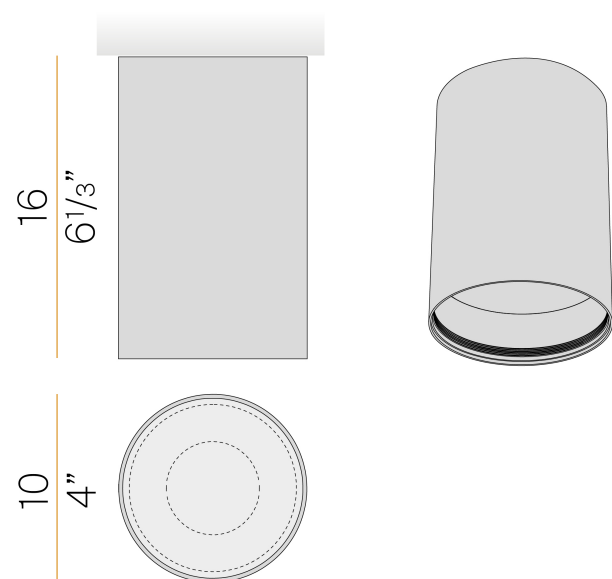

PANZERI

432 Ways

220-240V AC dimmerabile (DALI/Push DIM)

P12717.010.0402

 bronzo

DIRECT
LIGHT

Scheda tecnica

CODICE ARTICOLO	P12717.010.0402
POTENZA ASSORBITA DAL SISTEMA	16,4W
EFFICIENZA LUMINOSA	119,56lm/W
SORGENTE LUMINOSA	LED
DURATA DI VITA DELLA SORGENTE	L90 (B10) 50.000h
TEMPERATURA DI COLORE	3000K Ra>90
DISTRIBUZIONE LUMINOSA	fascio diffuso
ALIMENTAZIONE	220-240V AC
FREQUENZA	50/60Hz
ELETTRIFICAZIONE	dimmerabile (DALI/Push DIM)
DRIVER	integrato incluso
FLUSSO LUMINOSO NOMINALE	2077lm
FLUSSO LUMINOSO USCENTE	1913lm
RENDIMENTO	92,1%
PESO	0,80 Kg
GRADO DI PROTEZIONE	IP40
COSTANZA CROMATICA	SDCM 3
DIMENSIONI IMBALLO	12,5 x 12,5 x 19,0 cm

Apparecchio di illuminazione per installazione a soffitto in ambienti interni, con emissione diretta.
Struttura in alluminio estruso e fresato, con verniciatura poliaccrilica in colore bianco, nero, bronzo, ottone satinato, verde oliva materico o terracotta naturale materico.
Supporto lente non incluso, da acquistare separatamente.

Disegno tecnico

Diagramma polare