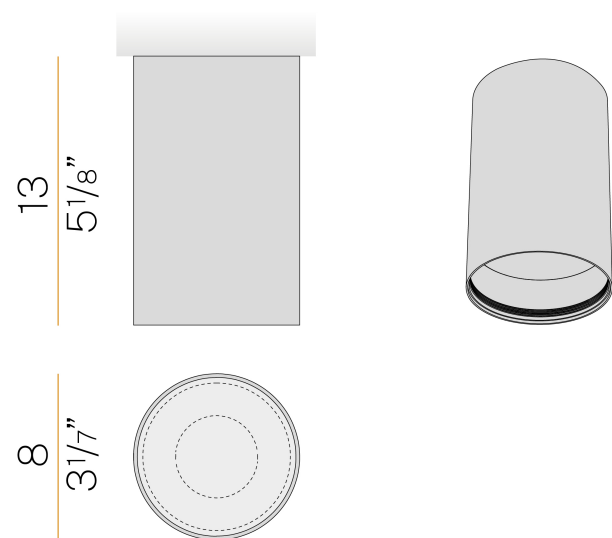

PANZERI

432 Ways

220-240V AC dimmerabile (DALI/Push DIM)

P12717.008.0402

 bronzo

DIRECT
LIGHT

Scheda tecnica

CODICE ARTICOLO	P12717.008.0402
POTENZA ASSORBITA DAL SISTEMA	10,7W
EFFICIENZA LUMINOSA	115,7lm/W
SORGENTE LUMINOSA	LED
DURATA DI VITA DELLA SORGENTE	L90 (B10) 50.000h
TEMPERATURA DI COLORE	3000K Ra>90
DISTRIBUZIONE LUMINOSA	fascio diffuso
ALIMENTAZIONE	220-240V AC
FREQUENZA	50/60Hz
ELETTRIFICAZIONE	dimmerabile (DALI/Push DIM)
DRIVER	integrato incluso
FLUSSO LUMINOSO NOMINALE	1355lm
FLUSSO LUMINOSO USCENTE	1157lm
RENDIMENTO	85,4%
PESO	0,60 Kg
GRADO DI PROTEZIONE	IP40
COSTANZA CROMATICA	SDCM 3
DIMENSIONI IMBALLO	10,5 x 10,5 x 6,0 cm

Disegno tecnico

Diagramma polare