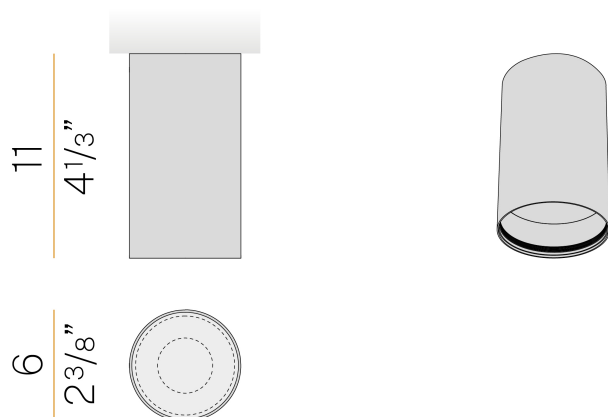

Disegno tecnico