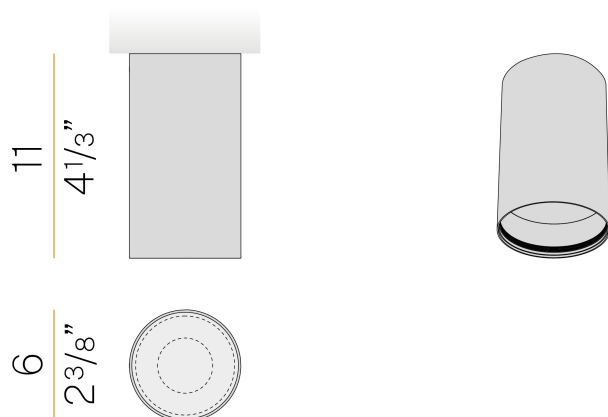

PANZERI

432 Ways

220-240V AC ON-OFF

P12717.006.0401

 bronzo

DIRECT
LIGHT

Scheda tecnica

CODICE ARTICOLO	P12717.006.0401
POTENZA ASSORBITA DAL SISTEMA	6,7W
EFFICIENZA LUMINOSA	128.83lm/W
SORGENTE LUMINOSA	LED
DURATA DI VITA DELLA SORGENTE	L90 (B10) 50.000h
TEMPERATURA DI COLORE	3000K Ra>90
DISTRIBUZIONE LUMINOSA	fascio diffuso
APERTURA DEL FASCIO	29°
ALIMENTAZIONE	220-240V AC
FREQUENZA	50/60Hz
ELETTRIFICAZIONE	ON-OFF
DRIVER	integrato incluso
FLUSSO LUMINOSO NOMINALE	878lm
FLUSSO LUMINOSO USCENTE	773lm
RENDIMENTO	88%
PESO	0,27 Kg
GRADO DI PROTEZIONE	IP40
COSTANZA CROMATICA	SDCM 3
DIMENSIONI IMBALLO	8,5 x 8,5 x 13,5 cm

Apparecchio di illuminazione per installazione a soffitto in ambienti interni, con emissione diretta.
Struttura in alluminio estruso e fresato, con verniciatura poliaccrilica in colore bianco, nero, bronzo, ottone satinato, verde oliva materico o terracotta naturale materico.
Supporto lente non incluso, da acquistare separatamente.

Disegno tecnico

Diagramma polare