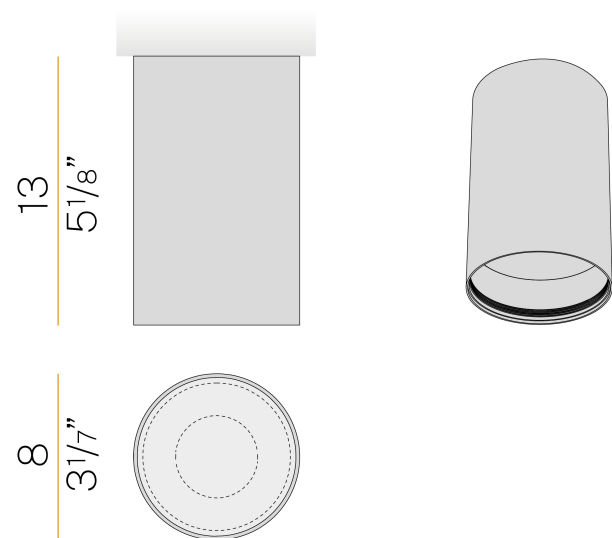

Disegno tecnico