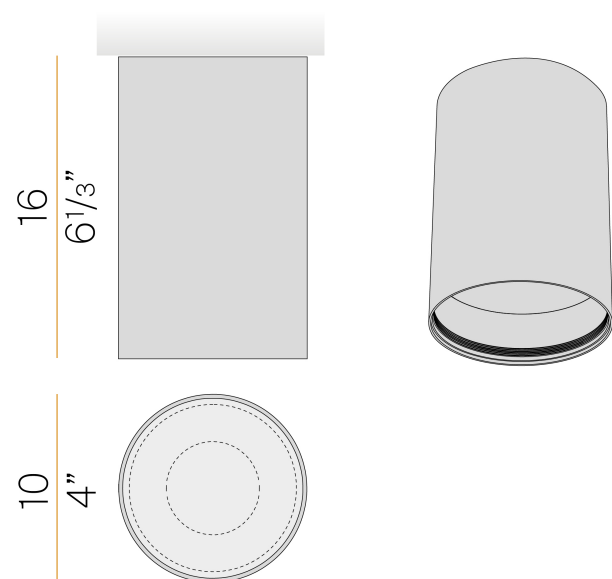

PANZERI

432 Ways

220-240V AC dimmerabile (DALI/Push DIM)

P12701.010.0502

● bianco

Scheda tecnica

CODICE ARTICOLO	P12701.010.0502
POTENZA ASSORBITA DAL SISTEMA	16,4W
EFFICIENZA LUMINOSA	117,19lm/W
SORGENTE LUMINOSA	LED
DURATA DI VITA DELLA SORGENTE	L90 (B10) 50.000h
TEMPERATURA DI COLORE	2700K Ra>90
DISTRIBUZIONE LUMINOSA	fascio diffuso
ALIMENTAZIONE	220-240V AC
FREQUENZA	50/60Hz
ELETTRIFICAZIONE	dimmerabile (DALI/Push DIM)
DRIVER	integrato incluso
FLUSSO LUMINOSO NOMINALE	2036lm
FLUSSO LUMINOSO USCENTE	1875lm
RENDIMENTO	92,1%
PESO	0,80 Kg
GRADO DI PROTEZIONE	IP40
COSTANZA CROMATICA	SDCM 3
DIMENSIONI IMBALLO	12,5 x 12,5 x 19,0 cm

Apparecchio di illuminazione per installazione a soffitto in ambienti interni, con emissione diretta.
Struttura in alluminio estruso e fresato, con verniciatura poliaccrilica in colore bianco, nero, bronzo, ottone satinato, verde oliva materico o terracotta naturale materico.
Supporto lente non incluso, da acquistare separatamente.

Disegno tecnico

Diagramma polare