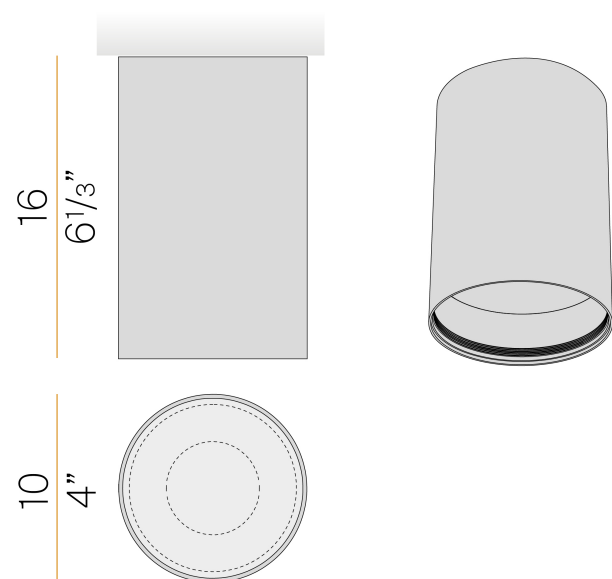

PANZERI

432 Ways

220-240V AC dimmerabile (DALI/Push DIM)

P12701.010.0402

● bianco

Scheda tecnica

CODICE ARTICOLO	P12701.010.0402
POTENZA ASSORBITA DAL SISTEMA	16,4W
EFFICIENZA LUMINOSA	119,56lm/W
SORGENTE LUMINOSA	LED
DURATA DI VITA DELLA SORGENTE	L90 (B10) 50.000h
TEMPERATURA DI COLORE	3000K Ra>90
DISTRIBUZIONE LUMINOSA	fascio diffuso
ALIMENTAZIONE	220-240V AC
FREQUENZA	50/60Hz
ELETTRIFICAZIONE	dimmerabile (DALI/Push DIM)
DRIVER	integrato incluso
FLUSSO LUMINOSO NOMINALE	2077lm
FLUSSO LUMINOSO USCENTE	1913lm
RENDIMENTO	92,1%
PESO	0,80 Kg
GRADO DI PROTEZIONE	IP40
COSTANZA CROMATICA	SDCM 3
DIMENSIONI IMBALLO	12,5 x 12,5 x 19,0 cm

Apparecchio di illuminazione per installazione a soffitto in ambienti interni, con emissione diretta.
Struttura in alluminio estruso e fresato, con verniciatura poliaccrilica in colore bianco, nero, bronzo, ottone satinato, verde oliva materico o terracotta naturale materico.
Supporto lente non incluso, da acquistare separatamente.

Disegno tecnico

Diagramma polare