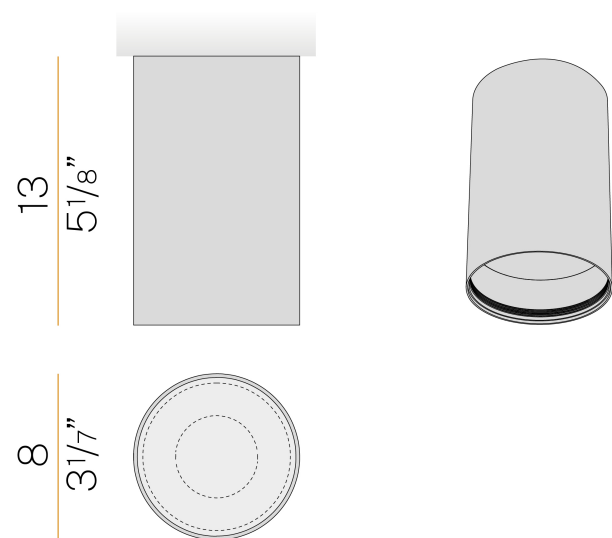

PANZERI

432 Ways

220-240V AC dimmerabile (DALI/Push DIM)

P12701.008.0502

● bianco

Scheda tecnica

CODICE ARTICOLO	P12701.008.0502
POTENZA ASSORBITA DAL SISTEMA	10,7W
EFFICIENZA LUMINOSA	113,4lm/W
SORGENTE LUMINOSA	LED
DURATA DI VITA DELLA SORGENTE	L90 (B10) 50.000h
TEMPERATURA DI COLORE	2700K Ra>90
DISTRIBUZIONE LUMINOSA	fascio diffuso
ALIMENTAZIONE	220-240V AC
FREQUENZA	50/60Hz
ELETTRIFICAZIONE	dimmerabile (DALI/Push DIM)
DRIVER	integrato incluso
FLUSSO LUMINOSO NOMINALE	1328lm
FLUSSO LUMINOSO USCENTE	1134lm
RENDIMENTO	85,4%
PESO	0,60 Kg
GRADO DI PROTEZIONE	IP40
COSTANZA CROMATICA	SDCM 3
DIMENSIONI IMBALLO	10,5 x 10,5 x 6,0 cm

Disegno tecnico

Diagramma polare