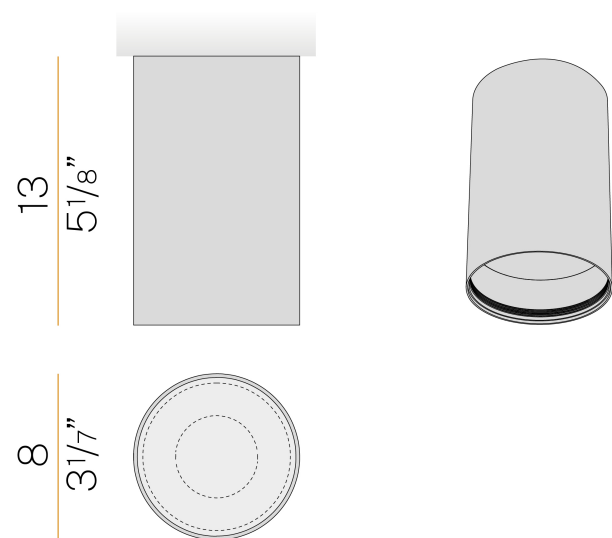

PANZERI

432 Ways

220-240V AC dimmerabile (DALI/Push DIM)

P12701.008.0402

● bianco

Scheda tecnica

CODICE ARTICOLO	P12701.008.0402
POTENZA ASSORBITA DAL SISTEMA	10,7W
EFFICIENZA LUMINOSA	115,7lm/W
SORGENTE LUMINOSA	LED
DURATA DI VITA DELLA SORGENTE	L90 (B10) 50.000h
TEMPERATURA DI COLORE	3000K Ra>90
DISTRIBUZIONE LUMINOSA	fascio diffuso
ALIMENTAZIONE	220-240V AC
FREQUENZA	50/60Hz
ELETTRIFICAZIONE	dimmerabile (DALI/Push DIM)
DRIVER	integrato incluso
FLUSSO LUMINOSO NOMINALE	1355lm
FLUSSO LUMINOSO USCENTE	1157lm
RENDIMENTO	85,4%
PESO	0,60 Kg
GRADO DI PROTEZIONE	IP40
COSTANZA CROMATICA	SDCM 3
DIMENSIONI IMBALLO	10,5 x 10,5 x 6,0 cm

Disegno tecnico

Diagramma polare