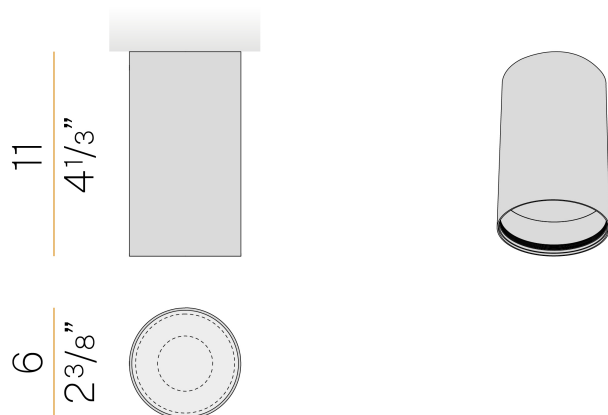

Disegno tecnico