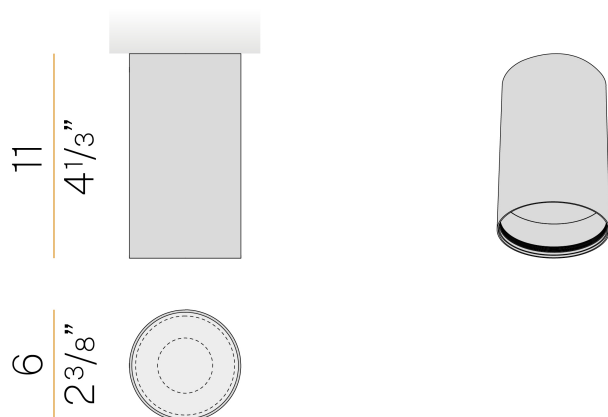

PANZERI

432 Ways

220-240V AC dimmerabile (DALI/Push DIM)

P12701.006.0402

● bianco

Scheda tecnica

CODICE ARTICOLO	P12701.006.0402
POTENZA ASSORBITA DAL SISTEMA	6,7W
EFFICIENZA LUMINOSA	128.83lm/W
SORGENTE LUMINOSA	LED
DURATA DI VITA DELLA SORGENTE	L90 (B10) 50.000h
TEMPERATURA DI COLORE	3000K Ra>90
DISTRIBUZIONE LUMINOSA	fascio diffuso
APERTURA DEL FASCIO	29°
ALIMENTAZIONE	220-240V AC
FREQUENZA	50/60Hz
ELETTTRIFICAZIONE	dimmerabile (DALI/Push DIM)
DRIVER	integrato incluso
FLUSSO LUMINOSO NOMINALE	878lm
FLUSSO LUMINOSO USCENTE	773lm
RENDIMENTO	88%
PESO	0,28 Kg
GRADO DI PROTEZIONE	IP40
COSTANZA CROMATICA	SDCM 3
DIMENSIONI IMBALLO	8,5 x 8,5 x 13,5 cm

Apparecchio di illuminazione per installazione a soffitto in ambienti interni, con emissione diretta.
Struttura in alluminio estruso e fresato, con verniciatura poliaccrilica in colore bianco, nero, bronzo, ottone satinato, verde oliva materico o terracotta naturale materico.
Supporto lente non incluso, da acquistare separatamente.

Disegno tecnico

Diagramma polare