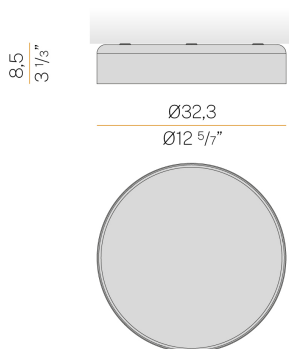

Disegno tecnico