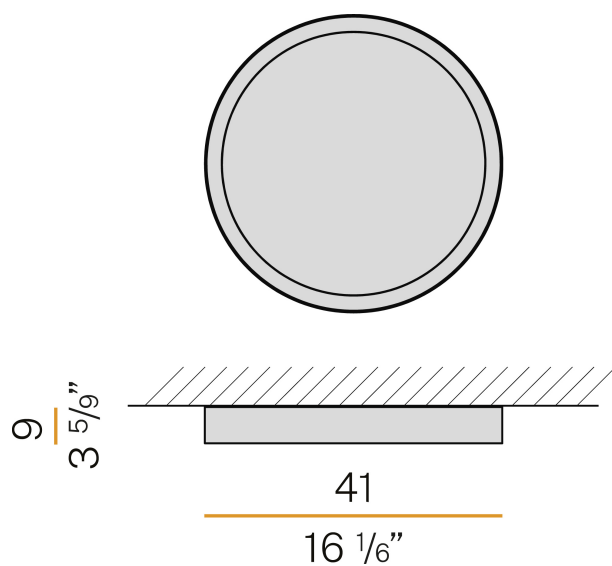

PANZERI

Planet Ring

220-240V AC dimmerabile (DALI/Push DIM)

P08301.040.0402

● bianco

Scheda tecnica

CODICE ARTICOLO	P08301.040.0402
POTENZA ASSORBITA DAL SISTEMA	28W
EFFICIENZA LUMINOSA	78.54lm/W
SORGENTE LUMINOSA	LED
DURATA DI VITA DELLA SORGENTE	L80 (B20) 80.000h
TEMPERATURA DI COLORE	3000K Ra>90
DISTRIBUZIONE LUMINOSA	fascio diffuso
ALIMENTAZIONE	220-240V AC
FREQUENZA	50/60Hz
ELETTRIFICAZIONE	dimmerabile (DALI/Push DIM)
DRIVER	integrato incluso
FLUSSO LUMINOSO NOMINALE	332lm
FLUSSO LUMINOSO USCENTE	2199lm
RENDIMENTO	66.2%
PESO	3,85 Kg
GRADO DI PROTEZIONE	IP40
COSTANZA CROMATICA	SDCM 3
RESISTENZA ALLA PROVA DEL FILO INCANDESCENTE	850°
DIMENSIONI IMBALLO	46,0 x 16,0 x 46,0 cm

Apparecchio di illuminazione per installazione a soffitto in ambienti interni, con emissione diretta.

Struttura in lamiera decapata con verniciatura poliacrilica in colore bianco.

Cornice di chiusura in lamiera decapata con verniciatura poliacrilica.

Schermo diffusore in policarbonato sagomato con finitura opalina.

Disegno tecnico

Applicazione

Diagramma polare