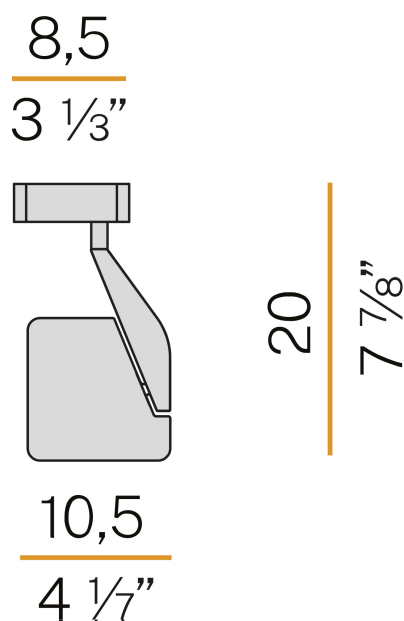

PANZERI

Jackie

220-240V AC ON-OFF
P07701.000.0101

● bianco

Scheda tecnica

CODICE ARTICOLO	P07701.000.0101
POTENZA ASSORBITA DAL SISTEMA	8,5W
EFFICIENZA LUMINOSA	102.5lm/W
SORGENTE LUMINOSA	LED
DURATA DI VITA DELLA SORGENTE	L90 (B10) 50.000h
TEMPERATURA DI COLORE	3000K Ra>80
DISTRIBUZIONE LUMINOSA	fascio orientabile
APERTURA DEL FASCIO	90°
ALIMENTAZIONE	220-240V AC
FREQUENZA	50/60Hz
ELETTTRIFICAZIONE	ON-OFF
DRIVER	integrato incluso
FLUSSO LUMINOSO NOMINALE	1027lm
FLUSSO LUMINOSO USCENTE	820lm
RENDIMENTO	79.8%
PESO	0,46 Kg
GRADO DI PROTEZIONE	IP40
COSTANZA CROMATICA	SDCM 3
DIMENSIONI IMBALLO	12,0 x 24,0 x 13,0 cm

Disegno tecnico

Applicazione

Diagramma polare