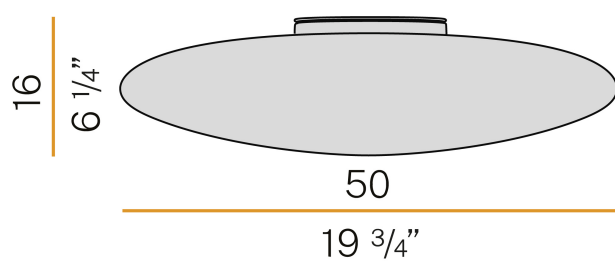

Disegno tecnico