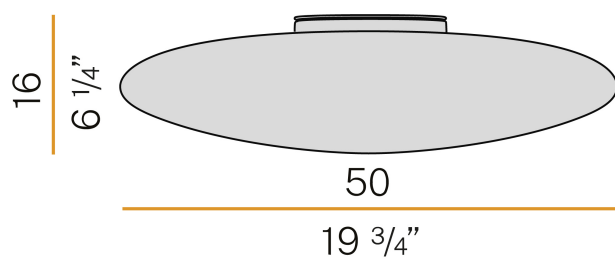

Disegno tecnico