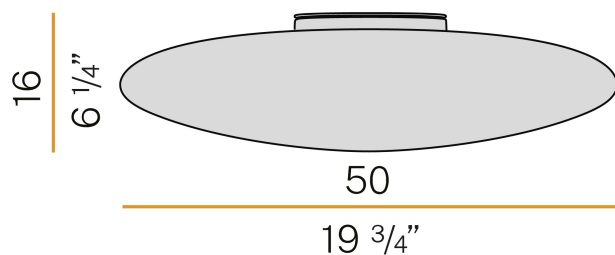

### Scheda tecnica

CODICE ARTICOLO	P06601.050.0000
POTENZA ASSORBITA DAL SISTEMA	2x max 53W
SORGENTE LUMINOSA	LED retrofit / alogena
SORGENTE LUMINOSA A CORREDO	non inclusa
SORGENTI COMPATIBILI	2x LED retrofit bulb E27 (L max 100mm - Ø max 55mm) / 2x max 53W E27
DISTRIBUZIONE LUMINOSA	fascio diffuso
ALIMENTAZIONE	220-240V AC
FREQUENZA	50/60Hz
PESO	3,25 Kg
GRADO DI PROTEZIONE	IP20
DIMENSIONI IMBALLO	50,0 x 50,0 x 17,0 cm