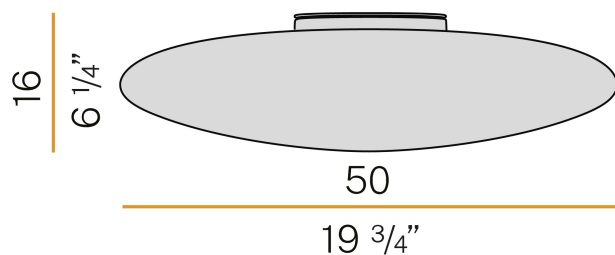

Disegno tecnico