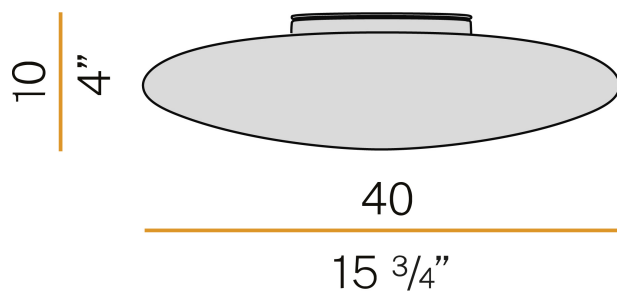

Disegno tecnico