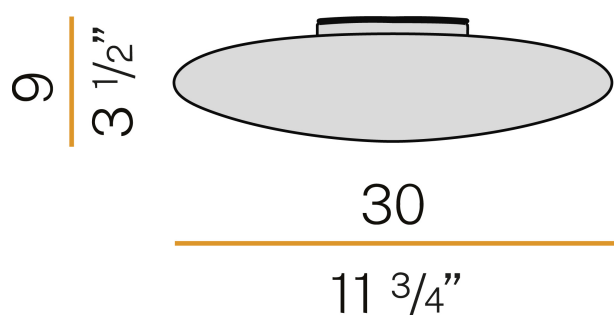

PANZERI

Disco

220-240V AC ON-OFF
P06601.030.0401

bianco

Scheda tecnica

CODICE ARTICOLO	P06601.030.0401
POTENZA ASSORBITA DAL SISTEMA	13W
EFFICIENZA LUMINOSA	71.69lm/W
SORGENTE LUMINOSA	LED
DURATA DI VITA DELLA SORGENTE	L80 (B20) 60.000h
TEMPERATURA DI COLORE	3000K Ra>90
DISTRIBUZIONE LUMINOSA	fascio diffuso
ALIMENTAZIONE	220-240V AC
FREQUENZA	50/60Hz
ELETTTRIFICAZIONE	ON-OFF
DRIVER	integrato incluso
FLUSSO LUMINOSO NOMINALE	1160lm
FLUSSO LUMINOSO USCENTE	932lm
RENDIMENTO	80.3%
PESO	1,49 Kg
GRADO DI PROTEZIONE	IP20
COSTANZA CROMATICA	SDCM 3
DIMENSIONI IMBALLO	33,0 x 33,0 x 19,0 cm

Apparecchio di illuminazione per installazione a soffitto o parete in ambienti interni, con emissione diretta e indiretta.

Basetta con meccanismo di chiusura a leva in lamiera decapata stampata con verniciatura a polvere in colore bianco.

Piastra di dissipazione in alluminio.

Schermo diffusore in vetro soffiato bianco satinato.

Disegno tecnico

Applicazione