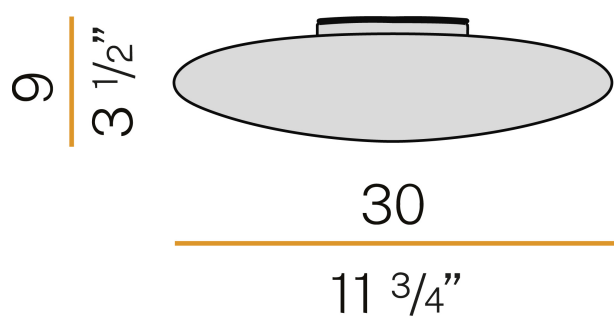

PANZERI

Disco

220-240V AC ON-OFF
P06601.030.0401

bianco

Scheda tecnica

CODICE ARTICOLO	P06601.030.0401
POTENZA ASSORBITA DAL SISTEMA	13W
EFFICIENZA LUMINOSA	71.69lm/W
SORGENTE LUMINOSA	LED
DURATA DI VITA DELLA SORGENTE	L80 (B20) 60.000h
TEMPERATURA DI COLORE	3000K Ra>90
DISTRIBUZIONE LUMINOSA	fascio diffuso
ALIMENTAZIONE	220-240V AC
FREQUENZA	50/60Hz
ELETTTRIFICAZIONE	ON-OFF
DRIVER	integrato incluso
FLUSSO LUMINOSO NOMINALE	1160lm
FLUSSO LUMINOSO USCENTE	932lm
RENDIMENTO	80.3%
PESO	1,49 Kg
GRADO DI PROTEZIONE	IP20
COSTANZA CROMATICA	SDCM 3
DIMENSIONI IMBALLO	33,0 x 33,0 x 19,0 cm

Apparecchio di illuminazione per installazione a soffitto o parete in ambienti interni, con emissione diretta e indiretta.

Basetta con meccanismo di chiusura a leva in lamiera decapata stampata con verniciatura a polvere in colore bianco.

Piastra di dissipazione in alluminio.

Schermo diffusore in vetro soffiato bianco satinato.

Disegno tecnico

Applicazione