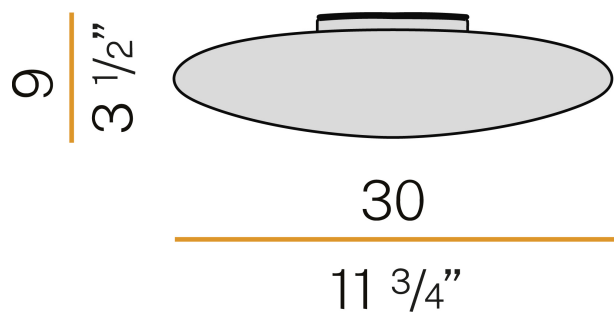

PANZERI

Disco

220-240V AC
P06601.030.0000

● bianco

Scheda tecnica

CODICE ARTICOLO	P06601.030.0000
POTENZA ASSORBITA DAL SISTEMA	max 53W
SORGENTE LUMINOSA	LED retrofit / alogena
SORGENTE LUMINOSA A CORREDO	non inclusa
SORGENTI COMPATIBILI	LED retrofit bulb E27 (L max 100mm - Ø max 55mm) / max 53W E27
DISTRIBUZIONE LUMINOSA	fascio diffuso
ALIMENTAZIONE	220-240V AC
FREQUENZA	50/60Hz
PESO	1,49 Kg
GRADO DI PROTEZIONE	IP20
DIMENSIONI IMBALLO	33,0 x 33,0 x 19,0 cm

Apparecchio di illuminazione per installazione a soffitto o parete in ambienti interni, con emissione diretta e indiretta.

Basetta con meccanismo di chiusura a leva in lamiera decapata stampata con verniciatura a polvere in colore bianco.

Schermo diffusore in vetro soffiato bianco satinato.

Disegno tecnico

Applicazione