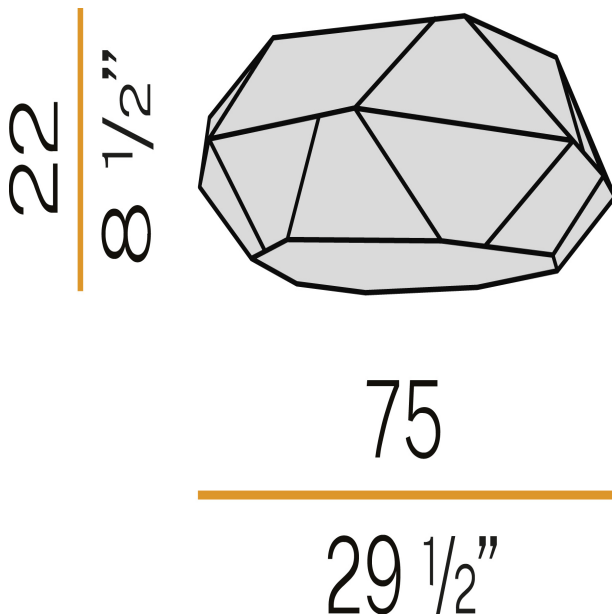

Disegno tecnico