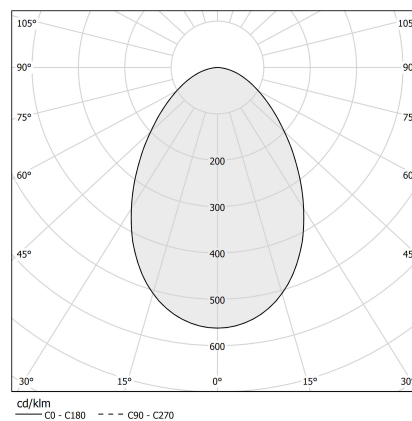

Piastra di dissipazione in alluminio.

Schermo diffusore in vetro piano acidato.

Cornice in lamiera decapata con verniciatura poliaccrilica.

Disegno tecnico

Applicazione

Diagramma polare

PANZERI

Three