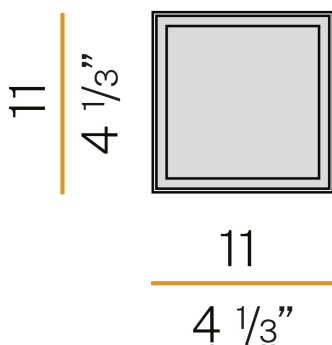

Disegno tecnico