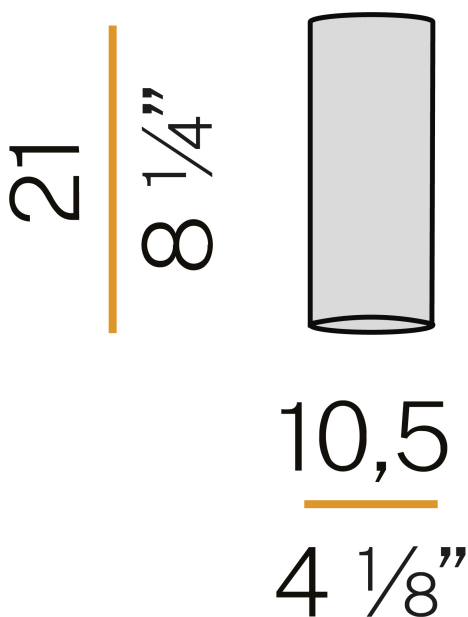

Cornice in lamiera decapata tornita con verniciatura poliaccrilica in colore bianco, nero, bronzo o ottone satinato, oppure con rivestimento in foglia oro.

Disegno tecnico

Diagramma polare