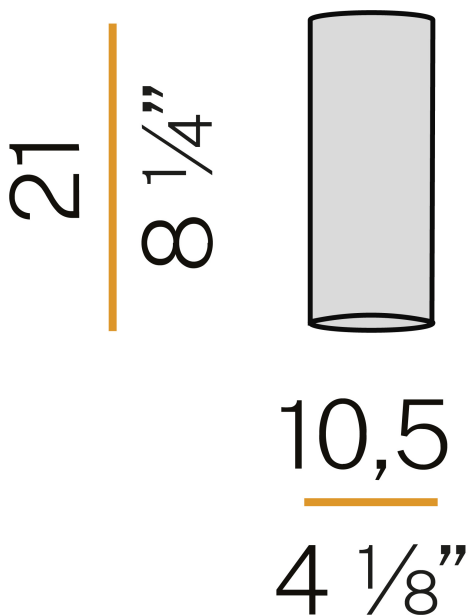

Cornice in lamiera decapata tornita con verniciatura poliaccrilica in colore bianco, nero, bronzo o ottone satinato, oppure con rivestimento in foglia oro.

Disegno tecnico

Diagramma polare