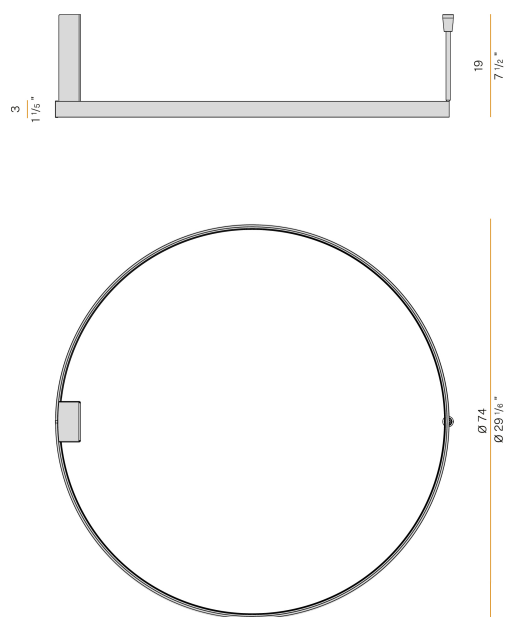

### Scheda tecnica

CODICE ARTICOLO	P03317.075.0402
POTENZA ASSORBITA DAL SISTEMA	42W
EFFICIENZA LUMINOSA	72.83lm/W
SORGENTE LUMINOSA	LED
DURATA DI VITA DELLA SORGENTE	L70 (B50) 60.000h
TEMPERATURA DI COLORE	3000K Ra>90
DISTRIBUZIONE LUMINOSA	fascio diffuso
ALIMENTAZIONE	220-240V AC
FREQUENZA	50/60Hz
ELETTTRIFICAZIONE	dimmerabile (DALI/Push DIM)
DRIVER	integrato incluso
FLUSSO LUMINOSO NOMINALE	4252lm
FLUSSO LUMINOSO USCENTE	3059lm
RENDIMENTO	71.9%
PESO	1,80 Kg
GRADO DI PROTEZIONE	IP20
COSTANZA CROMATICA	SDCM 3
DIMENSIONI IMBALLO	83,0 x 83,0 x 10,0 cm

Apparecchio di illuminazione per installazione a soffitto o parete in ambienti interni, con emissione diretta e indiretta.

Staffa di fissaggio a soffitto o parete in lamiera decapata con verniciatura poliaccrilica.

Basetta in lamiera decapata con verniciatura poliaccrilica.

Struttura in alluminio estruso curvato con verniciatura poliaccrilica in colore bianco, nero, bronzo, ottone satinato o titanio.

Schermo diffusore in policarbonato estruso con finitura opalina.

### Disegno tecnico