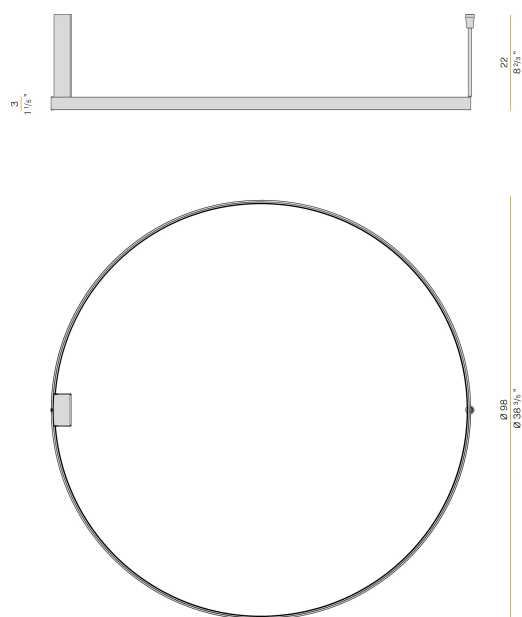

PANZERI

Zero Round

220-240V AC dimmerabile (DALI/Push DIM)

P03301.100.0502

● bianco

Scheda tecnica

CODICE ARTICOLO	P03301.100.0502
POTENZA ASSORBITA DAL SISTEMA	54W
EFFICIENZA LUMINOSA	75.54lm/W
SORGENTE LUMINOSA	LED
DURATA DI VITA DELLA SORGENTE	L70 (B50) 60.000h
TEMPERATURA DI COLORE	2700K Ra>90
DISTRIBUZIONE LUMINOSA	fascio diffuso
ALIMENTAZIONE	220-240V AC
FREQUENZA	50/60Hz
ELETTRIFICAZIONE	dimmerabile (DALI/Push DIM)
DRIVER	integrato incluso
FLUSSO LUMINOSO NOMINALE	5670lm
FLUSSO LUMINOSO USCENTE	4079lm
RENDIMENTO	71.9%
PESO	2,06 Kg
GRADO DI PROTEZIONE	IP20
COSTANZA CROMATICA	SDCM 3
DIMENSIONI IMBALLO	107,0 x 107,0 x 11,0 cm

Apparecchio di illuminazione per installazione a soffitto o parete in ambienti interni, con emissione diretta e indiretta.

Staffa di fissaggio a soffitto o parete in lamiera decapata con verniciatura poliaccrilica. Basetta in lamiera decapata con verniciatura poliaccrilica.

Struttura in alluminio estruso curvato con verniciatura poliaccrilica in colore bianco, nero, bronzo, ottone satinato o titanio.

Schermo diffusore in policarbonato estruso con finitura opalina.

Disegno tecnico

Applicazione

Diagramma polare