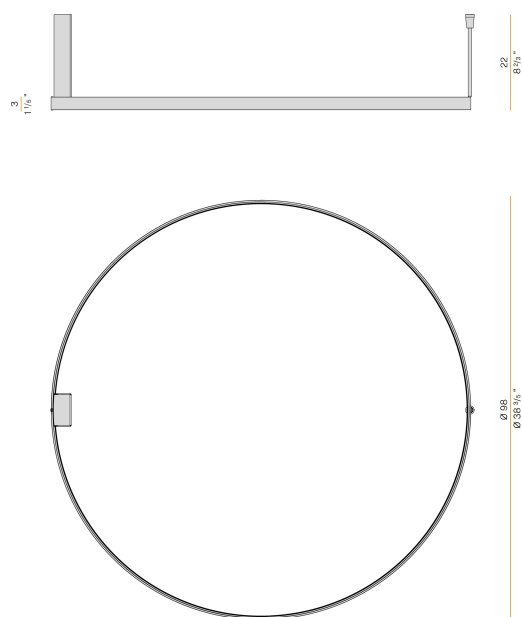

### Scheda tecnica

CODICE ARTICOLO	P03301.100.0502
POTENZA ASSORBITA DAL SISTEMA	54W
EFFICIENZA LUMINOSA	75.54lm/W
SORGENTE LUMINOSA	LED
DURATA DI VITA DELLA SORGENTE	L70 (B50) 60.000h
TEMPERATURA DI COLORE	2700K Ra>90
DISTRIBUZIONE LUMINOSA	fascio diffuso
ALIMENTAZIONE	220-240V AC
FREQUENZA	50/60Hz
ELETTRIFICAZIONE	dimmerabile (DALI/Push DIM)
DRIVER	integrato incluso
FLUSSO LUMINOSO NOMINALE	5670lm
FLUSSO LUMINOSO USCENTE	4079lm
RENDIMENTO	71.9%
PESO	2,06 Kg
GRADO DI PROTEZIONE	IP20
COSTANZA CROMATICA	SDCM 3
DIMENSIONI IMBALLO	107,0 x 107,0 x 11,0 cm

Apparecchio di illuminazione per installazione a soffitto o parete in ambienti interni, con emissione diretta e indiretta.

Staffa di fissaggio a soffitto o parete in lamiera decapata con verniciatura poliaccrilica.

### Disegno tecnico