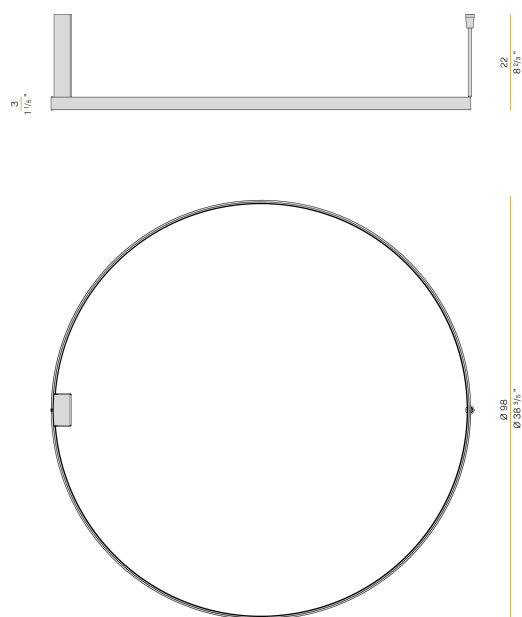

PANZERI

Zero Round

220-240V AC dimmerabile (DALI/Push DIM)

P03301.100.0402

● bianco

Scheda tecnica

CODICE ARTICOLO	P03301.100.0402
POTENZA ASSORBITA DAL SISTEMA	54W
EFFICIENZA LUMINOSA	75.54lm/W
SORGENTE LUMINOSA	LED
DURATA DI VITA DELLA SORGENTE	L70 (B50) 60.000h
TEMPERATURA DI COLORE	3000K Ra>90
DISTRIBUZIONE LUMINOSA	fascio diffuso
ALIMENTAZIONE	220-240V AC
FREQUENZA	50/60Hz
ELETTTRIFICAZIONE	dimmerabile (DALI/Push DIM)
DRIVER	integrato incluso
FLUSSO LUMINOSO NOMINALE	5670lm
FLUSSO LUMINOSO USCENTE	4079lm
RENDIMENTO	71.9%
PESO	2,06 Kg
GRADO DI PROTEZIONE	IP20
COSTANZA CROMATICA	SDCM 3
DIMENSIONI IMBALLO	107,0 x 107,0 x 11,0 cm

Apparecchio di illuminazione per installazione a soffitto o parete in ambienti interni, con emissione diretta e indiretta.

Staffa di fissaggio a soffitto o parete in lamiera decapata con verniciatura poliaccrilica.

Basetta in lamiera decapata con verniciatura poliaccrilica.

Struttura in alluminio estruso curvato con verniciatura poliaccrilica in colore bianco, nero, bronzo, ottone satinato o titanio.

Schermo diffusore in policarbonato estruso con finitura opalina.

Disegno tecnico

Applicazione

Diagramma polare