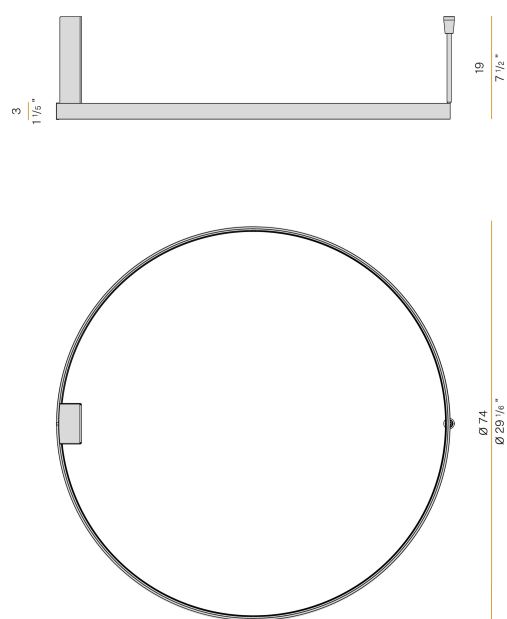

PANZERI

Zero Round

220-240V AC dimmerabile (DALI/Push DIM)

P03301.075.0502

● bianco

Scheda tecnica

CODICE ARTICOLO	P03301.075.0502
POTENZA ASSORBITA DAL SISTEMA	42W
EFFICIENZA LUMINOSA	72.83lm/W
SORGENTE LUMINOSA	LED
DURATA DI VITA DELLA SORGENTE	L70 (B50) 60.000h
TEMPERATURA DI COLORE	2700K Ra>90
DISTRIBUZIONE LUMINOSA	fascio diffuso
ALIMENTAZIONE	220-240V AC
FREQUENZA	50/60Hz
ELETTRIFICAZIONE	dimmerabile (DALI/Push DIM)
DRIVER	integrato incluso
FLUSSO LUMINOSO NOMINALE	4252lm
FLUSSO LUMINOSO USCENTE	3059lm
RENDIMENTO	71.9%
PESO	1,80 Kg
GRADO DI PROTEZIONE	IP20
COSTANZA CROMATICA	SDCM 3
DIMENSIONI IMBALLO	83,0 x 83,0 x 10,0 cm

Apparecchio di illuminazione per installazione a soffitto o parete in ambienti interni, con emissione diretta e indiretta.

Staffa di fissaggio a soffitto o parete in lamiera decapata con verniciatura poliaccrilica.

Basetta in lamiera decapata con verniciatura poliaccrilica.

Struttura in alluminio estruso curvato con verniciatura poliaccrilica in colore bianco, nero, bronzo, ottone satinato o titanio.

Schermo diffusore in policarbonato estruso con finitura opalina.

Disegno tecnico

Applicazione

Diagramma polare