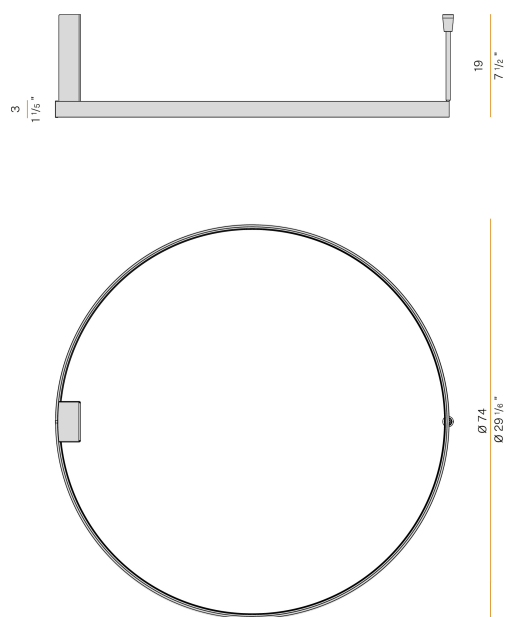

PANZERI

Zero Round

220-240V AC dimmerabile (DALI/Push DIM)

P03301.075.0402

● bianco

Scheda tecnica

CODICE ARTICOLO	P03301.075.0402
POTENZA ASSORBITA DAL SISTEMA	42W
EFFICIENZA LUMINOSA	72.83lm/W
SORGENTE LUMINOSA	LED
DURATA DI VITA DELLA SORGENTE	L70 (B50) 60.000h
TEMPERATURA DI COLORE	3000K Ra>90
DISTRIBUZIONE LUMINOSA	fascio diffuso
ALIMENTAZIONE	220-240V AC
FREQUENZA	50/60Hz
ELETTRIFICAZIONE	dimmerabile (DALI/Push DIM)
DRIVER	integrato incluso
FLUSSO LUMINOSO NOMINALE	4252lm
FLUSSO LUMINOSO USCENTE	3059lm
RENDIMENTO	71.9%
PESO	1,80 Kg
GRADO DI PROTEZIONE	IP20
COSTANZA CROMATICA	SDCM 3
DIMENSIONI IMBALLO	83,0 x 83,0 x 10,0 cm

Apparecchio di illuminazione per installazione a soffitto o parete in ambienti interni, con emissione diretta e indiretta.

Staffa di fissaggio a soffitto o parete in lamiera decapata con verniciatura poliaccrilica.

Basetta in lamiera decapata con verniciatura poliaccrilica.

Struttura in alluminio estruso curvato con verniciatura poliaccrilica in colore bianco, nero, bronzo, ottone satinato o titanio.

Schermo diffusore in policarbonato estruso con finitura opalina.

Disegno tecnico

Applicazione

Diagramma polare