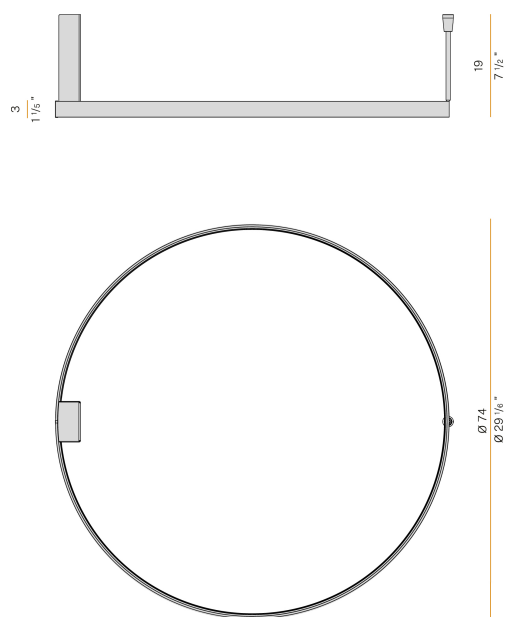

PANZERI

Zero Round

220-240V AC dimmerabile (DALI/Push DIM)

P03301.075.0402

● bianco

Scheda tecnica

CODICE ARTICOLO	P03301.075.0402
POTENZA ASSORBITA DAL SISTEMA	42W
EFFICIENZA LUMINOSA	72.83lm/W
SORGENTE LUMINOSA	LED
DURATA DI VITA DELLA SORGENTE	L70 (B50) 60.000h
TEMPERATURA DI COLORE	3000K Ra>90
DISTRIBUZIONE LUMINOSA	fascio diffuso
ALIMENTAZIONE	220-240V AC
FREQUENZA	50/60Hz
ELETTRIFICAZIONE	dimmerabile (DALI/Push DIM)
DRIVER	integrato incluso
FLUSSO LUMINOSO NOMINALE	4252lm
FLUSSO LUMINOSO USCENTE	3059lm
RENDIMENTO	71.9%
PESO	1,80 Kg
GRADO DI PROTEZIONE	IP20
COSTANZA CROMATICA	SDCM 3
DIMENSIONI IMBALLO	83,0 x 83,0 x 10,0 cm

Apparecchio di illuminazione per installazione a soffitto o parete in ambienti interni, con emissione diretta e indiretta.

Staffa di fissaggio a soffitto o parete in lamiera decapata con verniciatura poliaccrilica. Basetta in lamiera decapata con verniciatura poliaccrilica.

Struttura in alluminio estruso curvato con verniciatura poliaccrilica in colore bianco, nero, bronzo, ottone satinato o titanio.

Schermo diffusore in policarbonato estruso con finitura opalina.

Disegno tecnico

Applicazione

Diagramma polare