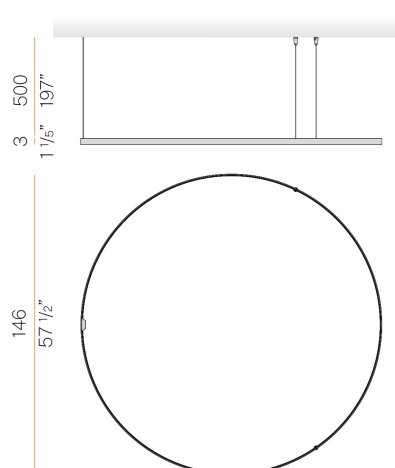

PANZERI

Zero Round

24V DC 24V

M15517.150.0410

bronzo

Scheda tecnica

CODICE ARTICOLO	M15517.150.0410
POTENZA ASSORBITA DAL SISTEMA	71W
EFFICIENZA LUMINOSA	86.2lm/W
SORGENTE LUMINOSA	LED
DURATA DI VITA DELLA SORGENTE	L70 (B50) 60.000h
TEMPERATURA DI COLORE	3000K Ra>90
DISTRIBUZIONE LUMINOSA	fascio diffuso
ALIMENTAZIONE	24V DC
ELETTTRIFICAZIONE	24V
DRIVER	remoto non incluso
FLUSSO LUMINOSO NOMINALE	8505lm
FLUSSO LUMINOSO USCENTE	6120lm
RENDIMENTO	72%
PESO	1,58 Kg
GRADO DI PROTEZIONE	IP20
COSTANZA CROMATICA	SDCM 3
DIMENSIONI IMBALLO	160,0 x 160,0 x 11,0 cm

Apparecchio di illuminazione per installazioni singole o multiple a sospensione in ambienti interni, con emissione diretta e indiretta.
Struttura in alluminio estruso curvato con verniciatura poliacrilica in colore bianco, nero, bronzo, ottone satinato o titanio.
Schermo diffusore in policarbonato estruso con finitura opalina.
Kit di sospensione con dispositivi di regolazione rapida e funi in acciaio di lunghezza 5m (196,9").
Cavo di alimentazione in PVC trasparente di lunghezza 5m (196,9").
Fornito senza rosone di alimentazione.

Disegno tecnico

Diagramma polare