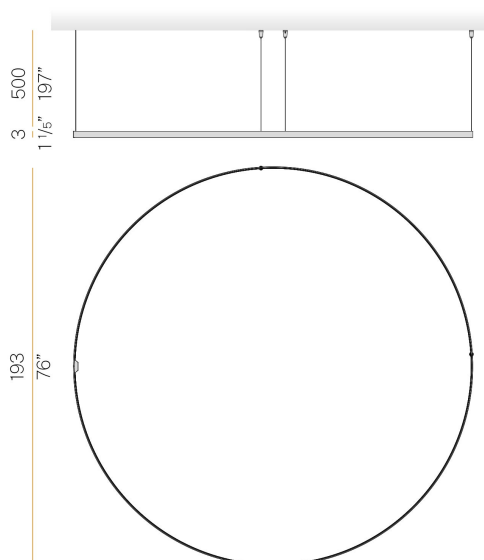

PANZERI

Zero Round

24V DC 24V

M15505.200.0510

 champagne

Scheda tecnica

CODICE ARTICOLO	M15505.200.0510
POTENZA ASSORBITA DAL SISTEMA	88W
EFFICIENZA LUMINOSA	92.7lm/W
SORGENTE LUMINOSA	LED
DURATA DI VITA DELLA SORGENTE	L70 (B50) 60.000h
TEMPERATURA DI COLORE	2700K Ra>90
DISTRIBUZIONE LUMINOSA	fascio diffuso
ALIMENTAZIONE	24V DC
ELETTTRIFICAZIONE	24V
DRIVER	remoto non incluso
FLUSSO LUMINOSO NOMINALE	9584lm
FLUSSO LUMINOSO USCENTE	8158lm
RENDIMENTO	85.1%
PESO	2,34 Kg
GRADO DI PROTEZIONE	IP20
COSTANZA CROMATICA	SDCM 3
DIMENSIONI IMBALLO	200,0 x 200,0 x 11,0 cm

Apparecchio di illuminazione per installazioni singole o multiple a sospensione in ambienti interni, con emissione diretta e indiretta.
Struttura in alluminio estruso curvato con verniciatura poliacrilica in colore bianco, nero, bronzo, ottone satinato o titanio.
Schermo diffusore in policarbonato estruso con finitura opalina.
Kit di sospensione con dispositivi di regolazione rapida e funi in acciaio di lunghezza 5m (196,9").
Cavo di alimentazione in PVC trasparente di lunghezza 5m (196,9").
Fornito senza rosone di alimentazione.

Disegno tecnico

Diagramma polare