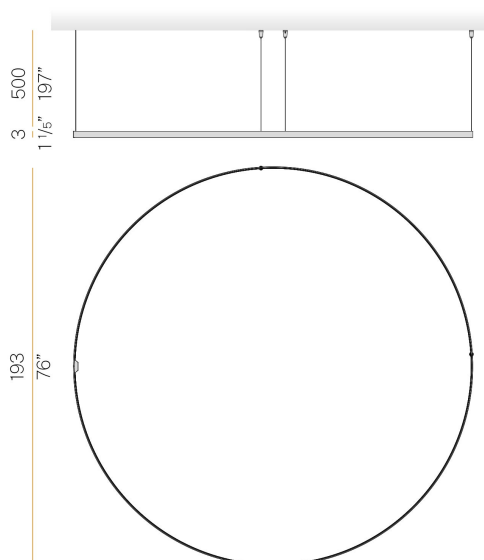

### Scheda tecnica

CODICE ARTICOLO	M15505.200.0410
POTENZA ASSORBITA DAL SISTEMA	88W
EFFICIENZA LUMINOSA	92.7lm/W
SORGENTE LUMINOSA	LED
DURATA DI VITA DELLA SORGENTE	L70 (B50) 60.000h
TEMPERATURA DI COLORE	3000K Ra>90
DISTRIBUZIONE LUMINOSA	fascio diffuso
ALIMENTAZIONE	24V DC
ELETTTRIFICAZIONE	24V
DRIVER	remoto non incluso
FLUSSO LUMINOSO NOMINALE	9584lm
FLUSSO LUMINOSO USCENTE	8158lm
RENDIMENTO	85.1%
PESO	2,34 Kg
GRADO DI PROTEZIONE	IP20
COSTANZA CROMATICA	SDCM 3
DIMENSIONI IMBALLO	200,0 x 200,0 x 11,0 cm

Apparecchio di illuminazione per installazioni singole o multiple a sospensione in ambienti interni, con emissione diretta e indiretta.  
Struttura in alluminio estruso curvato con verniciatura poliacrilica in colore bianco, nero, bronzo, ottone satinato o titanio.  
Schermo diffusore in policarbonato estruso con finitura opalina.  
Kit di sospensione con dispositivi di regolazione rapida e funi in acciaio di lunghezza 5m (196,9").  
Cavo di alimentazione in PVC trasparente di lunghezza 5m (196,9").  
Fornito senza rosone di alimentazione.

### Diagramma polare