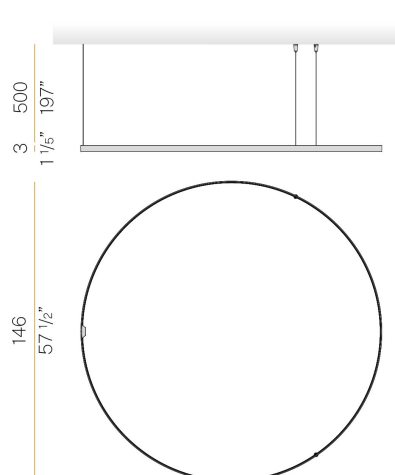

PANZERI

Zero Round

24V DC 24V

M15505.150.0510

 champagne

DIRECT +
INDIRECT
LIGHT

Scheda tecnica

CODICE ARTICOLO	M15505.150.0510
POTENZA ASSORBITA DAL SISTEMA	71W
EFFICIENZA LUMINOSA	86.2lm/W
SORGENTE LUMINOSA	LED
DURATA DI VITA DELLA SORGENTE	L70 (B50) 60.000h
TEMPERATURA DI COLORE	2700K Ra>90
DISTRIBUZIONE LUMINOSA	fascio diffuso
ALIMENTAZIONE	24V DC
ELETTTRIFICAZIONE	24V
DRIVER	remoto non incluso
FLUSSO LUMINOSO NOMINALE	7188lm
FLUSSO LUMINOSO USCENTE	6120lm
RENDIMENTO	85.1%
PESO	1,58 Kg
GRADO DI PROTEZIONE	IP20
COSTANZA CROMATICA	SDCM 3
DIMENSIONI IMBALLO	160,0 x 160,0 x 11,0 cm

Apparecchio di illuminazione per installazioni singole o multiple a sospensione in ambienti interni, con emissione diretta e indiretta.
Struttura in alluminio estruso curvato con verniciatura poliacrilica in colore bianco, nero, bronzo, ottone satinato o titanio.
Schermo diffusore in policarbonato estruso con finitura opalina.
Kit di sospensione con dispositivi di regolazione rapida e funi in acciaio di lunghezza 5m (196,9").
Cavo di alimentazione in PVC trasparente di lunghezza 5m (196,9").
Fornito senza rosone di alimentazione.

Disegno tecnico

Diagramma polare