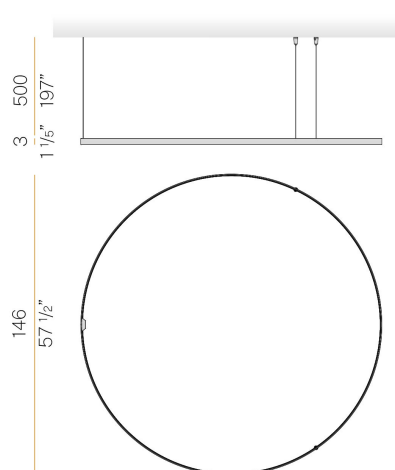

## Zero Round

24V DC 24V

M15505.150.0410

 champagne

DIRECT +  
INDIRECT  
LIGHT

### Scheda tecnica

CODICE ARTICOLO	M15505.150.0410
POTENZA ASSORBITA DAL SISTEMA	71W
EFFICIENZA LUMINOSA	86.2lm/W
SORGENTE LUMINOSA	LED
DURATA DI VITA DELLA SORGENTE	L70 (B50) 60.000h
TEMPERATURA DI COLORE	3000K Ra>90
DISTRIBUZIONE LUMINOSA	fascio diffuso
ALIMENTAZIONE	24V DC
ELETTTRIFICAZIONE	24V
DRIVER	remoto non incluso
FLUSSO LUMINOSO NOMINALE	7188lm
FLUSSO LUMINOSO USCENTE	6120lm
RENDIMENTO	85.1%
PESO	1,58 Kg
GRADO DI PROTEZIONE	IP20
COSTANZA CROMATICA	SDCM 3
DIMENSIONI IMBALLO	160,0 x 160,0 x 11,0 cm

Apparecchio di illuminazione per installazioni singole o multiple a sospensione in ambienti interni, con emissione diretta e indiretta.  
Struttura in alluminio estruso curvato con verniciatura poliacrilica in colore bianco, nero, bronzo, ottone satinato o titanio.  
Schermo diffusore in policarbonato estruso con finitura opalina.  
Kit di sospensione con dispositivi di regolazione rapida e funi in acciaio di lunghezza 5m (196,9").  
Cavo di alimentazione in PVC trasparente di lunghezza 5m (196,9").  
Fornito senza rosone di alimentazione.

### Diagramma polare